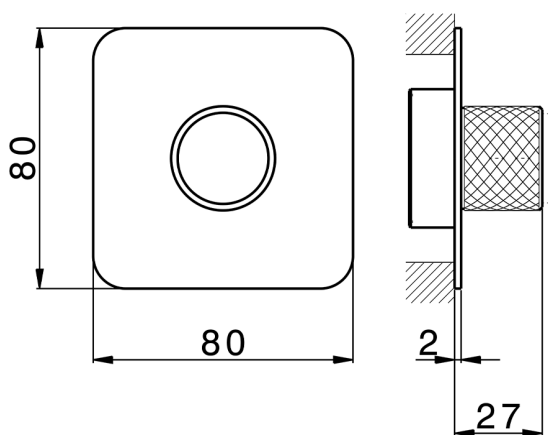

Parte externa para Push&Shower individual PUSH&SHOWER_PS0G6210

MODELO **PS0G6210**

Parte externa para Push&Shower individual, pulsador con diseño moleteado, placa embellecedora 80x80 mm, para empotrado Push&Shower