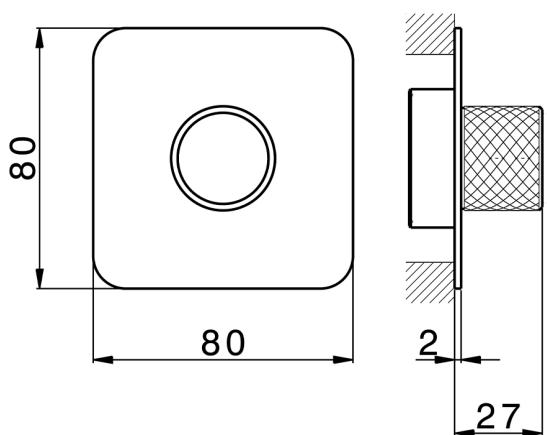

Parte externa para Push&Shower individual PUSH&SHOWER_PS0G6210

MODELO **PS0G6210**

Parte externa para Push&Shower individual, pulsador con diseño moleteado, placa embellecedora 80x80 mm, para empotrado Push&Shower