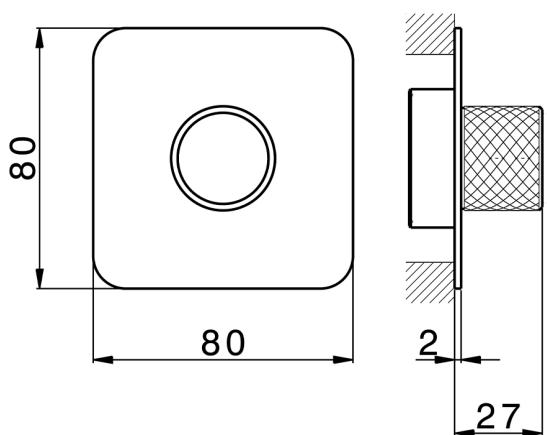

## Parte externa para Push&Shower individual PUSH&SHOWER\_PS0G6210

MODELO **PS0G6210**

Parte externa para Push&Shower individual, pulsador con diseño moleteado, placa embellecedora 80x80 mm, para empotrado Push&Shower