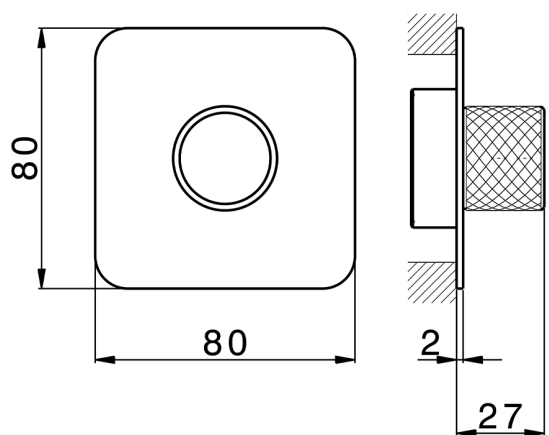

Parte externa para Push&Shower individual PUSH&SHOWER_PS0G6210

MODELO **PS0G6210**

Parte externa para Push&Shower individual, pulsador con diseño moleteado, placa embellecedora 80x80 mm, para empotrado Push&Shower