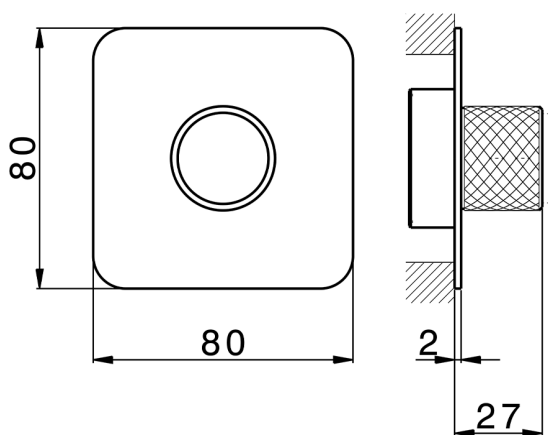

## Parte externa para Push&Shower individual PUSH&SHOWER\_PS0G6210

MODELO **PS0G6210**

Parte externa para Push&Shower individual, pulsador con diseño moleteado, placa embellecedora 80x80 mm, para empotrado Push&Shower