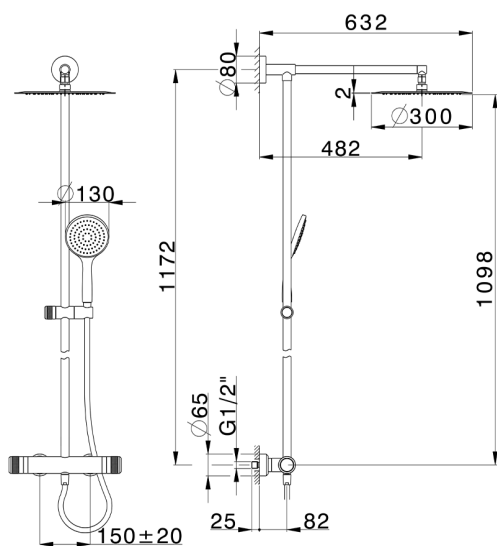

## Columna termostática ducha 2 funciones COLUMNS\_CRC78060

MODELO **CRC78060**

Columna termostática ducha 2 funciones, devia stop 2 salidas, columna fija, soporte duchita corredizo, duchita una función Emotion Ø130 mm de ABS, rociador redondo Ø 300 mm de INOX, flexible liso SUPREME 150 cm

ACABADOS DISPONIBLES

CARACTERÍSTICAS

Recambio Cartucho **22.04A.AR - ZZ97279004**

**Cartucho Termostático Argo 2 (filtro lungo)**

### DeviaStop

La tecnología Huber DeviaStop le permite ajustar el caudal de agua y dirigirla hacia la salida elegida (rociador superior, ducha de mano, etc.).