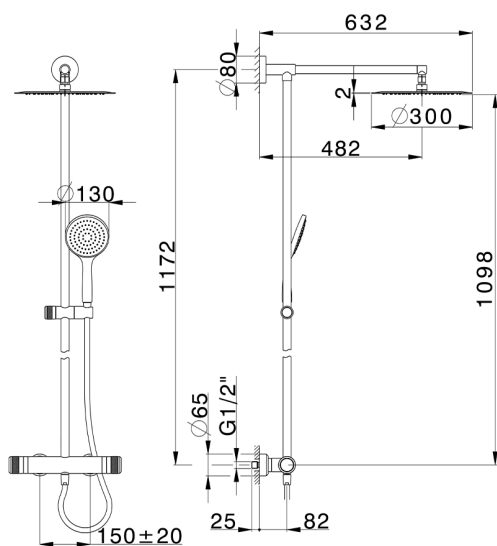

Columna termostática ducha 2 funciones COLUMNS_CRC78060

MODELO **CRC78060**

Columna termostática ducha 2 funciones, devia stop 2 salidas, columna fija, soporte duchita corredizo, duchita una función Emotion Ø130 mm de ABS, rociador redondo Ø 300 mm de INOX, flexible liso SUPREME 150 cm

ACABADOS DISPONIBLES

21 21 Cromo

CARACTERÍSTICAS

Recambio Cartucho **22.04A.AR - ZZ97279004**

Cartucho Termostático Argo 2 (filtro lungo)

DeviaStop

La tecnología Huber DeviaStop le permite ajustar el caudal de agua y dirigirla hacia la salida elegida (rociador superior, ducha de mano, etc.).