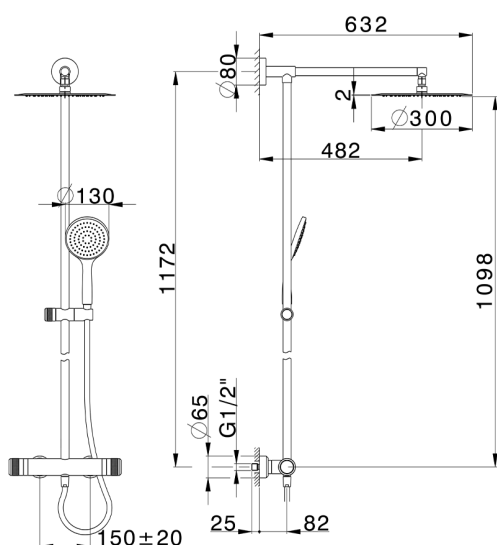

Columna termostática ducha 2 funciones COLUMNS_CRC78060

MODELO **CRC78060**

Columna termostática ducha 2 funciones, devia stop 2 salidas, columna fija, soporte duchita corredizo, duchita una función Emotion Ø130 mm de ABS, rociador redondo Ø 300 mm de INOX, flexible liso SUPREME 150 cm

ACABADOS DISPONIBLES

21 21 Cromo

CARACTERÍSTICAS

Recambio Cartucho **22.04A.AR - ZZ97279004**

Cartucho Termostático Argo 2 (filtro lungo)

DeviaStop

La tecnología Huber DeviaStop le permite ajustar el caudal de agua y dirigirla hacia la salida elegida (rociador superior, ducha de mano, etc.).