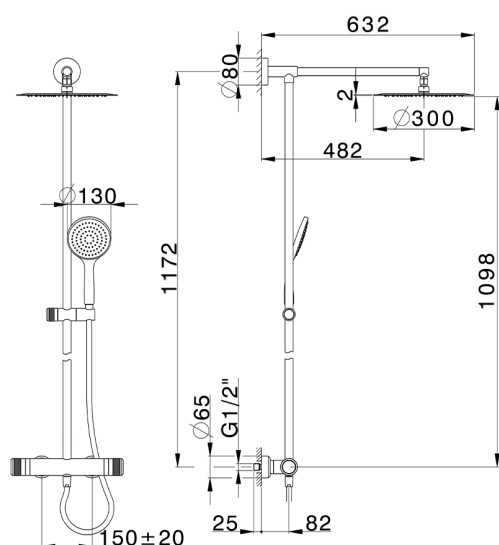

Columna termostática ducha 2 funciones COLUMNS_CRC78060

MODELO **CRC78060**

Columna termostática ducha 2 funciones, devia stop 2 salidas, columna fija, soporte duchita corredizo, duchita una función Emotion Ø130 mm de ABS, rociador redondo Ø 300 mm de INOX, flexible liso SUPREME 150 cm

ACABADOS DISPONIBLES

CARACTERÍSTICAS

Recambio Cartucho **22.04A.AR - ZZ97279004**

Cartucho Termostático Argo 2 (filtro lungo)

DeviaStop

La tecnología Huber DeviaStop le permite ajustar el caudal de agua y dirigirla hacia la salida elegida (rociador superior, ducha de mano, etc.).