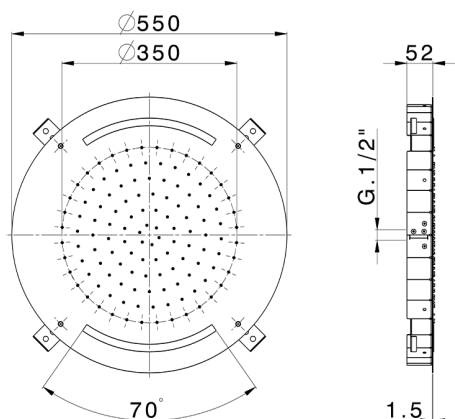

Rociador de techo con cromoterapia Ø 550 mm ZEN_ZS1C0035

MODELO **ZS1C0035**

Rociador de techo con cromoterapia Ø 550 mm, funciones de lluvia, cromoterapia, con teclado empotrado incluido, acero inoxidable AISI 304

ACABADOS DISPONIBLES

- **40** 40 Negro Mate
- **4Q** 4Q Blanco Mate
- **5G** 5G Oro Rosa
- **D1** D1 Inox Cepillado
- **D2** D2 Inox brillo

CARACTERÍSTICAS

2025-02-05