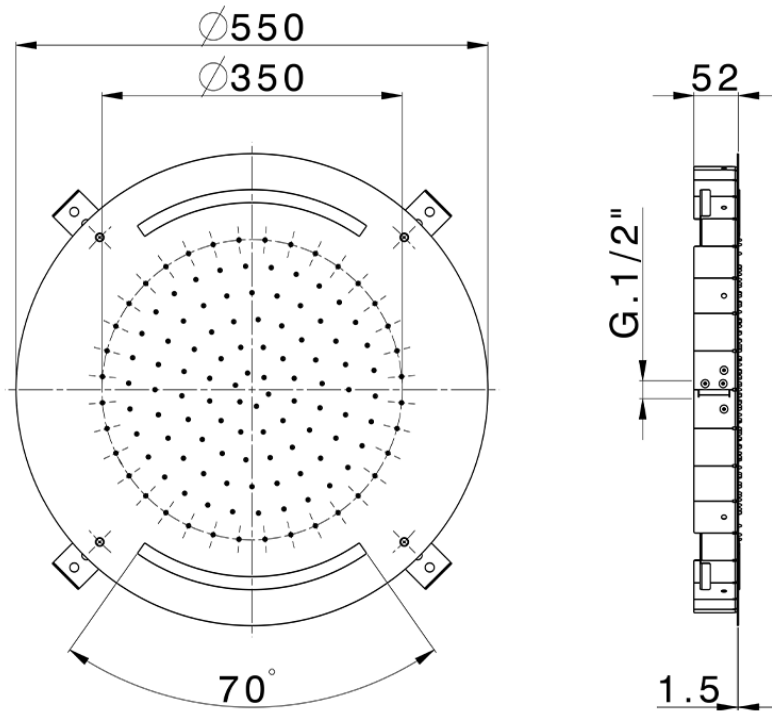

Rociador de techo con cromoterapia Ø 550 mm ZEN_ZS1C0035

ZS1C0035

<https://es.huberitalia.com/rociador-de-techo-con-cromoterapia-o-550-mm-zen-zs1c0035>

2024-12-22