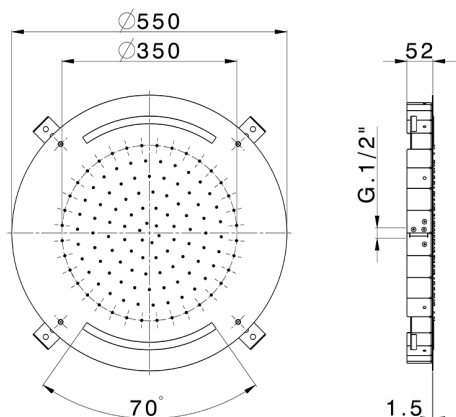

Rociador de techo con cromoterapia Ø 550 mm ZEN_ZS1C0035

MODELO **ZS1C0035**

Rociador de techo con cromoterapia Ø 550 mm, funciones de lluvia, cromoterapia, con teclado empotrado incluido, acero inoxidable AISI 304

ACABADOS DISPONIBLES

- **40** 40 Negro Mate
- **4Q** 4Q Blanco Mate
- **5G** 5G Oro Rosa
- **D1** D1 Inox Cepillado
- **D2** D2 Inox brillo

CARACTERÍSTICAS

2025-02-05