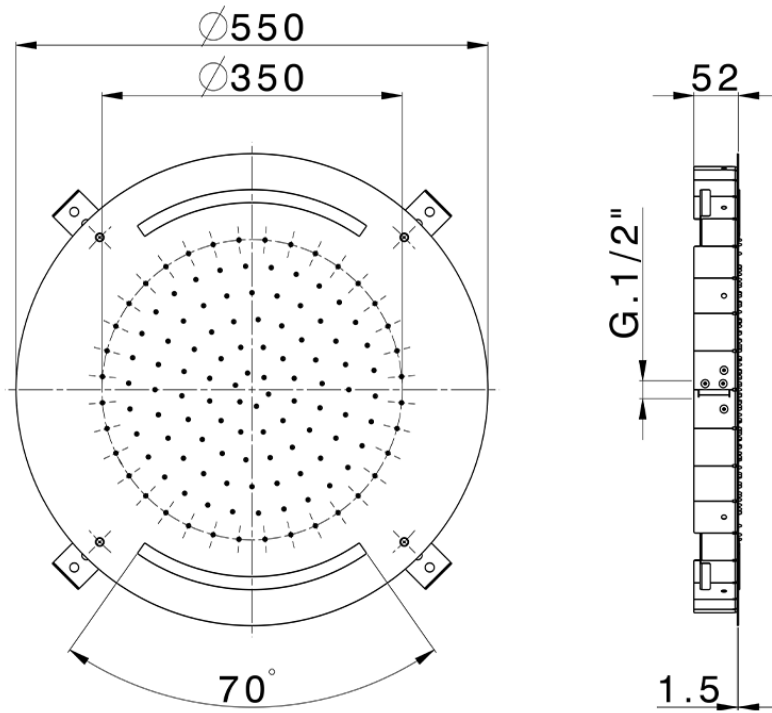

Rociador de techo con cromoterapia Ø 550 mm ZEN_ZS1C0035

ZS1C0035

<https://es.huberitalia.com/rociador-de-techo-con-cromoterapia-o-550-mm-zen-zs1c0035>

2025-02-05