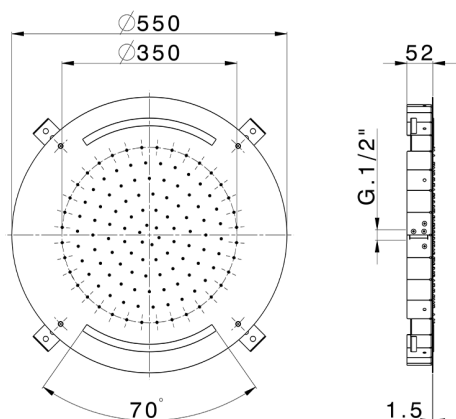

Rociador de techo con cromoterapia Ø 550 mm ZEN_ZS1C0035

MODELO **ZS1C0035**

Rociador de techo con cromoterapia Ø 550 mm, funciones de lluvia, cromoterapia, con teclado empotrado incluido, acero inoxidable AISI 304

ACABADOS DISPONIBLES

- **40** 40 Negro Mate
- **4Q** 4Q Blanco Mate
- **5G** 5G Oro Rosa
- **D1** D1 Inox Cepillado
- **D2** D2 Inox brillo

CARACTERÍSTICAS

2025-02-05