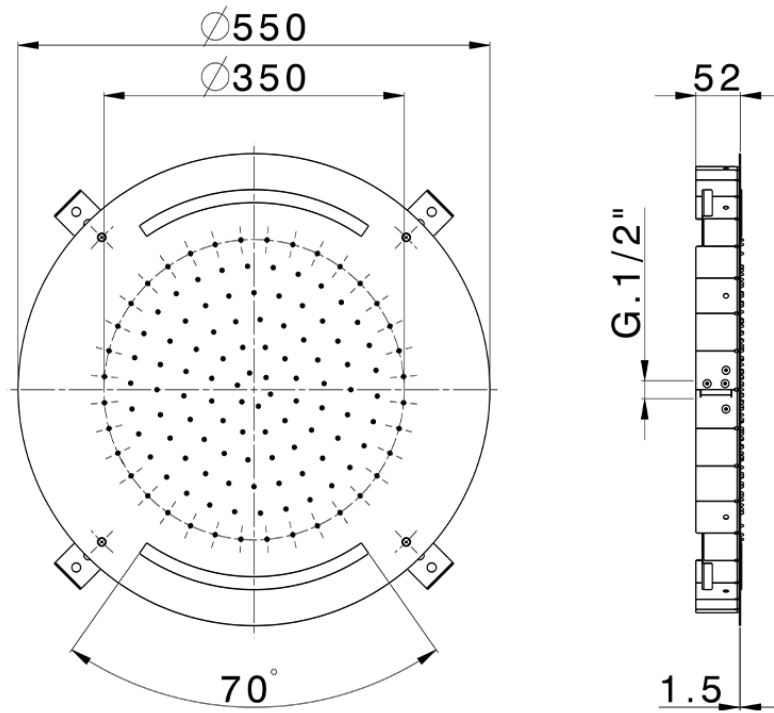

Rociador de techo con cromoterapia Ø 550 mm ZEN_ZS1C0035

ZS1C0035

<https://es.huberitalia.com/rociador-de-techo-con-cromoterapia-o-550-mm-zen-zs1c0035>

2025-02-05