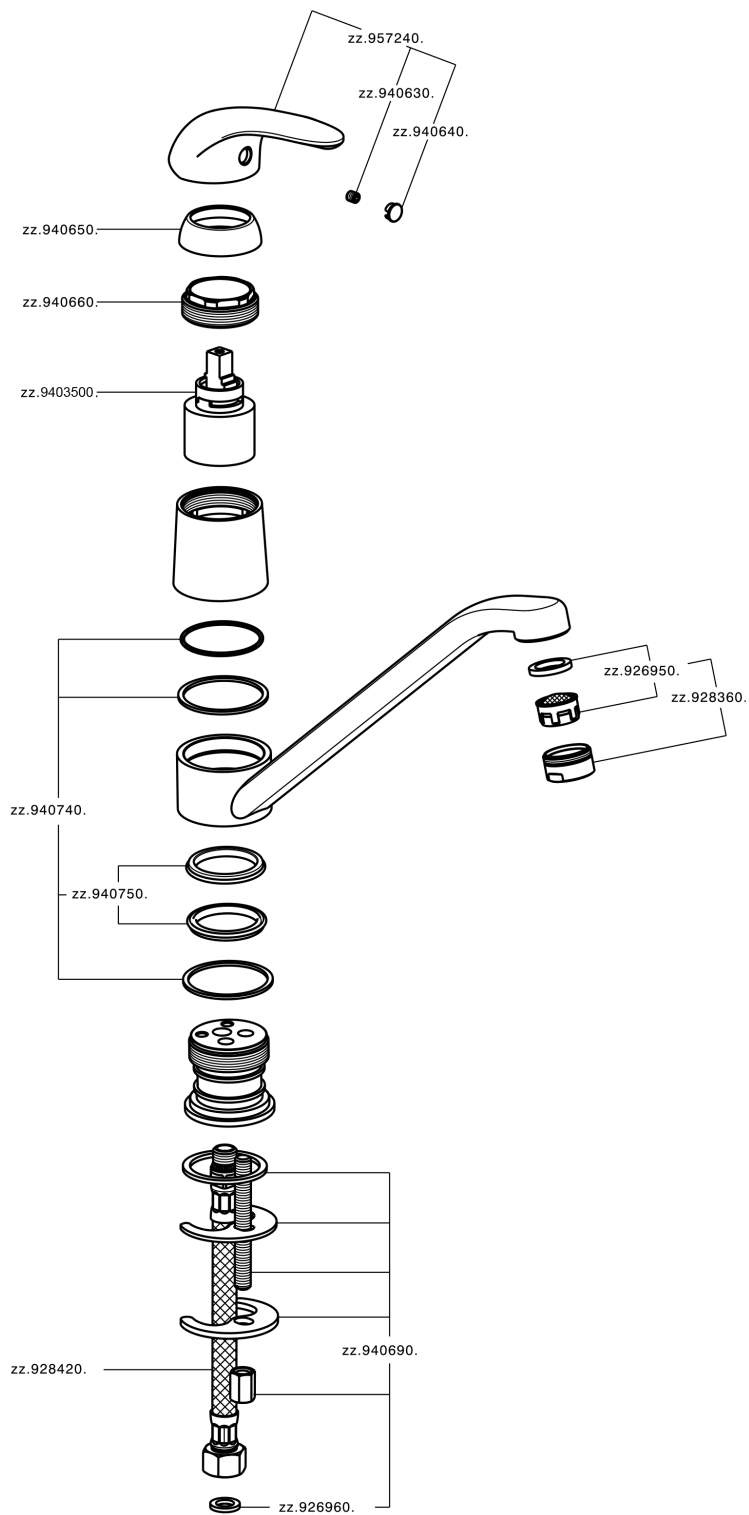

Fregadero monomando KITCHEN_NM000580

NM000580

<https://es.huberitalia.com/fregadero-monomando-kitchen-nm000580>

2025-02-22