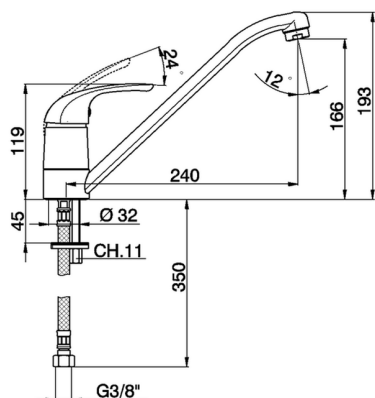

## Fregadero monomando KITCHEN\_NM000580

MODELO **NM000580**

Fregadero monomando, caño giratorio, latiguillos acero G.3/8"

ACABADOS DISPONIBLES

**21** 21 Cromo

CARACTERÍSTICAS

Recambio Cartucho **ZZ94035000**

**Cartucho Monomando 35 mm**