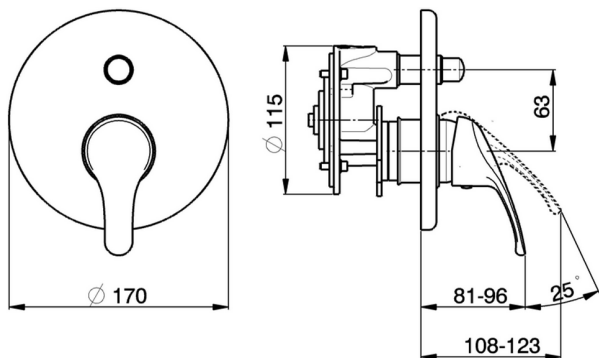

## Baño/ducha monomando empotrado BACCARAT\_BC000211

MODELO **BC000211**

Baño/ducha monomando empotrado, comprensivo de parte empotrada, desviador automático 2 salidas

ACABADOS DISPONIBLES

**21** 21 Cromo

CARACTERÍSTICAS

Recambio Cartucho **ZZ95274000**

**Cartucho Monomando 40 mm**

Instalación **Empotrado**

2026-04-30