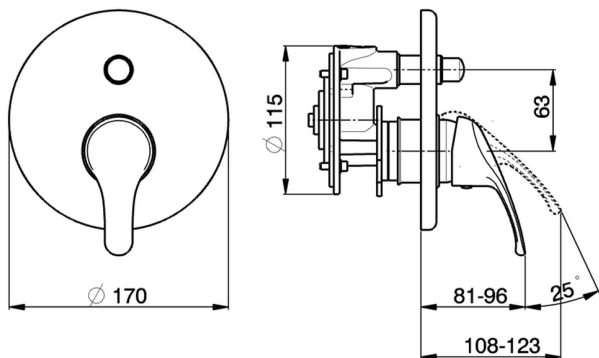

Baño/ducha monomando empotrado BACCARAT_BC000211

MODELO **BC000211**

Baño/ducha monomando empotrado, comprensivo de parte empotrada, desviador automático 2 salidas

ACABADOS DISPONIBLES

CARACTERÍSTICAS

Recambio Cartucho **ZZ95274000**

Cartucho Monomando 40 mm

Instalación **Empotrado**

2026-06-13