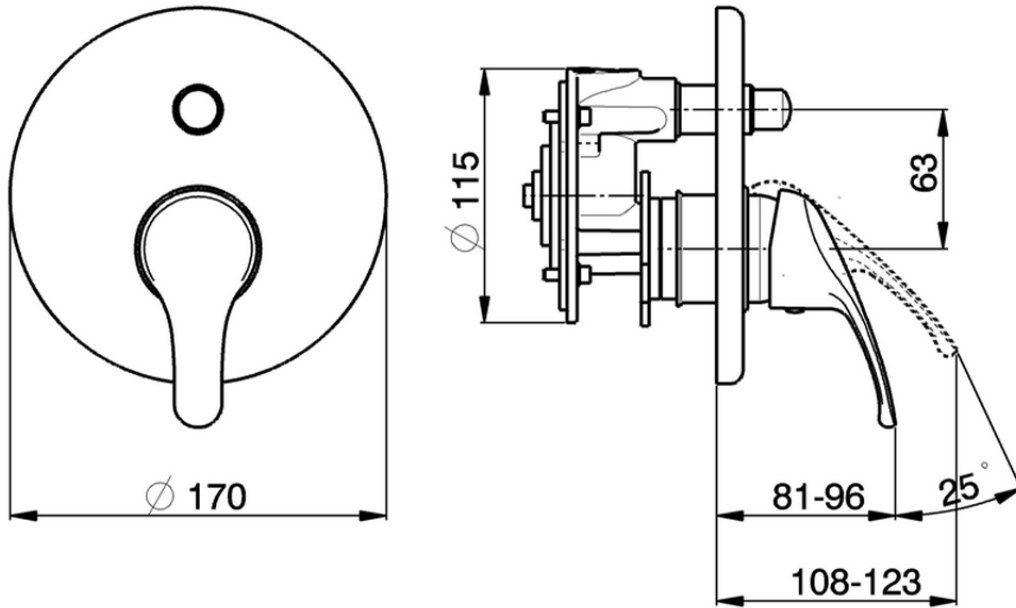

Baño/ducha monomando empotrado BACCARAT_BC000211

BC000211

<https://es.huberitalia.com/bano-ducha-monomando-empotrado-baccarat-bc000211>

2026-06-15