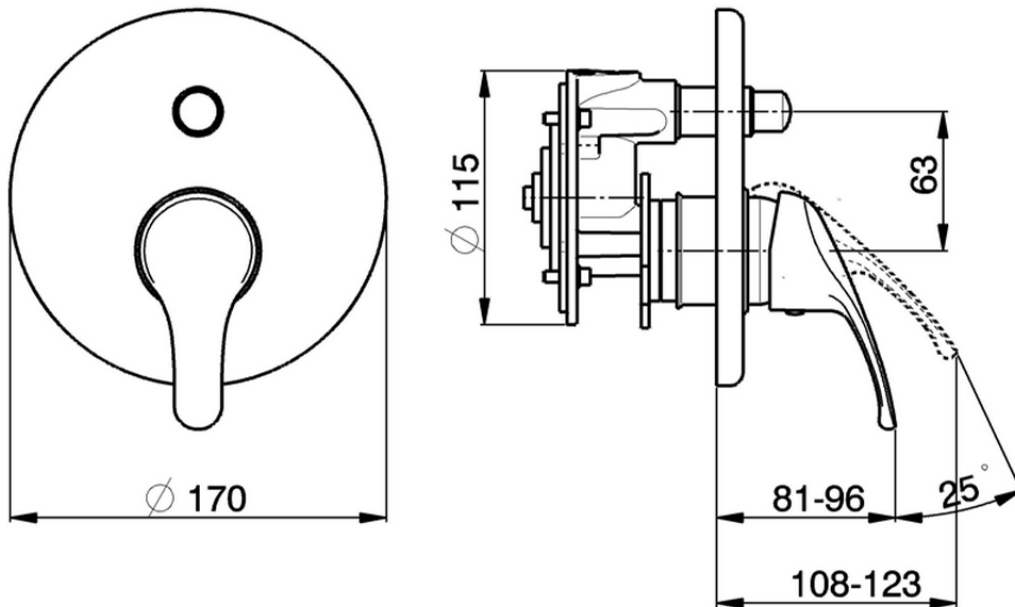

Baño/ducha monomando empotrado BACCARAT_BC000211

BC000211

<https://es.huberitalia.com/bano-ducha-monomando-empotrado-baccarat-bc000211>

2026-04-30