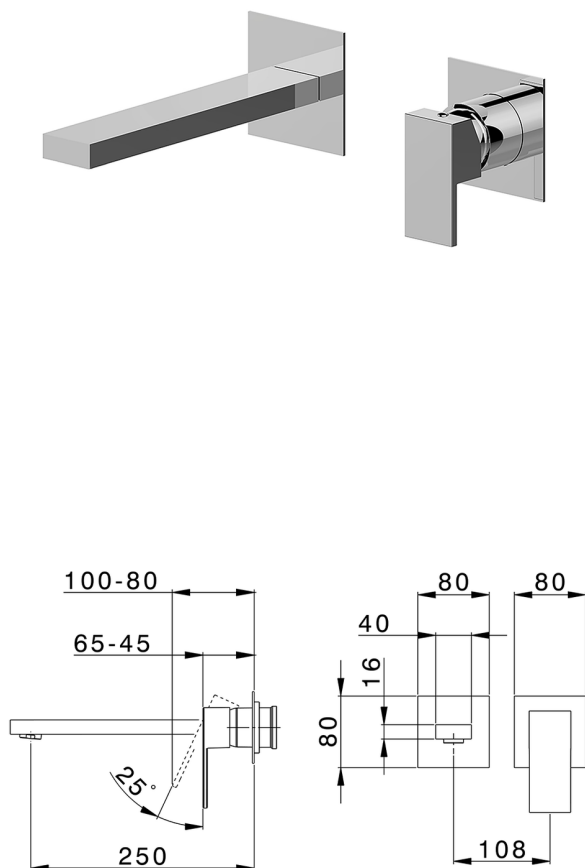

## Parte externa monomando lavabo de pared NUOVA EGO\_NE005511

MODELO **NE005511**

Parte externa monomando lavabo de pared, sin parte empotrada, caño L.250 mm, para art. Easy-Box ZB002450 y art. ZB025510

### CARACTERÍSTICAS

Instalación **Empotrado**  
 Empotrado 1 **ZB002450**

## Parte empotrada monomando lavabo de pared Easy-Box EMPOTRADO\_ZB002450

MODELO **ZB002450**

Parte empotrada monomando lavabo de pared Easy-Box, con caja de protección, sin parte externa

ACABADOS DISPONIBLES

CARACTERÍSTICAS

Empotrado **1**  
 Recambio Cartucho **ZZ95409000**  
**Cartucho Monomando 35 mm**

Piastra/Plate/Plaque/Platte/Placa

2-3mm: XX 56-76

10mm: XX 48-68