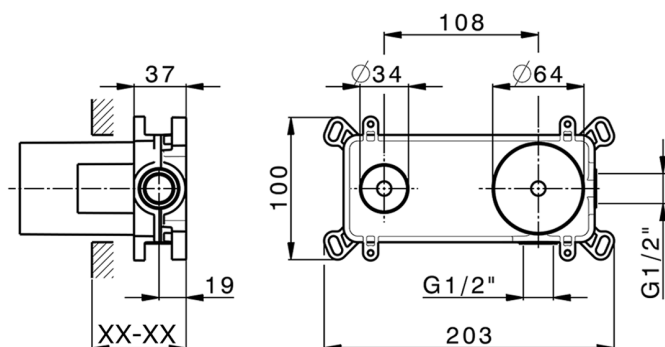

## Parte externa monomando lavabo de pared NUOVA EGO\_NE005511

MODELO **NE005511**

Parte externa monomando lavabo de pared, sin parte empotrada, caño L.250 mm, para art. Easy-Box ZB002450 y art. ZB025510

## Parte empotrada monomando lavabo de pared Easy-Box EMPOTRADO\_ZB002450

MODELO **ZB002450**

Parte empotrada monomando lavabo de pared Easy-Box, con caja de protección, sin parte externa

ACABADOS DISPONIBLES

CARACTERÍSTICAS

Empotrado **1**  
 Recambio Cartucho **ZZ95409000**  
**Cartucho Monomando 35 mm**

Piastra/Plate/Plaque/Platte/Placa

2-3mm: XX 56-76

10mm: XX 48-68