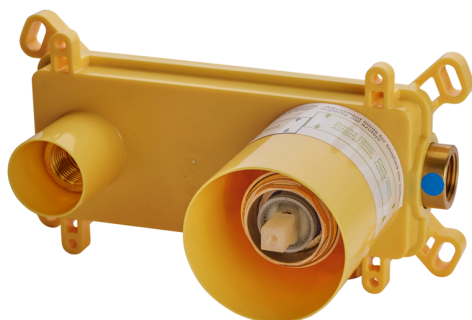

## Parte externa monomando lavabo de pared NUOVA EGO\_NE005511

MODELO **NE005511**

Parte externa monomando lavabo de pared, sin parte empotrada, caño L.250 mm, para art. Easy-Box ZB002450 y art. ZB025510

## Parte empotrada monomando lavabo de pared Easy-Box EMPOTRADO\_ZB002450

MODELO **ZB002450**

Parte empotrada monomando lavabo de pared Easy-Box, con caja de protección, sin parte externa

ACABADOS DISPONIBLES

CARACTERÍSTICAS

Empotrado **1**  
 Recambio Cartucho **ZZ95409000**  
**Cartucho Monomando 35 mm**

Piastra/Plate/Plaque/Platte/Placa

2-3mm: XX 56-76

10mm: XX 48-68

### EcoStop

La función EcoStop limita el caudal del agua aproximadamente el 50% de la salida máxima con una leve resistencia en la maneta. Basta con empujar ligeramente más allá de la mitad del tope sólo cuando se requiera la salida máxima de agua. Esto permitirá ahorrar hasta un 50% de agua.