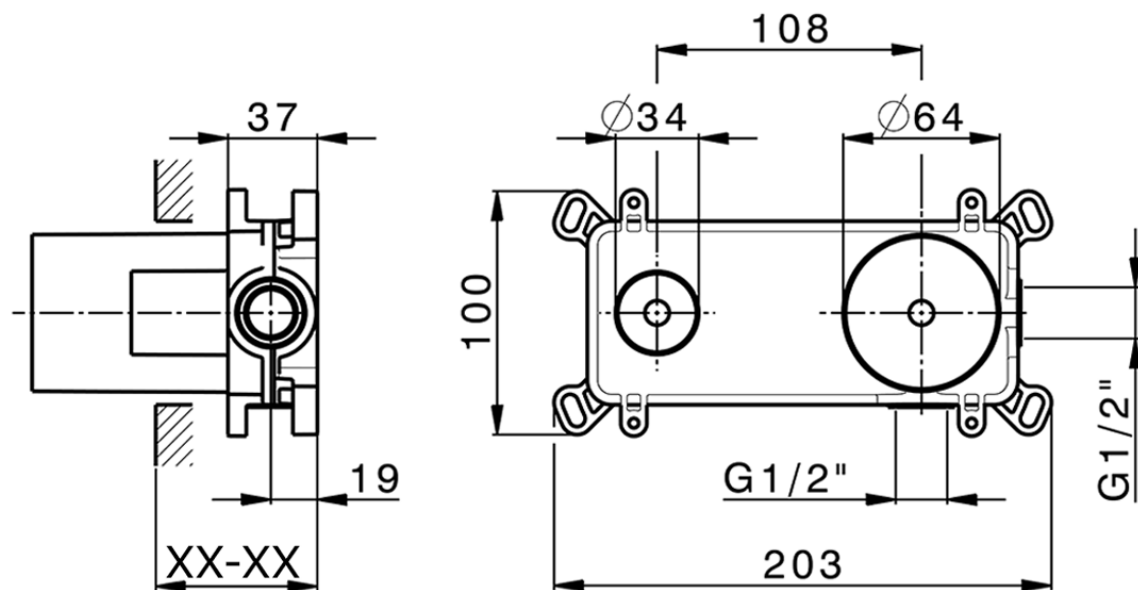

Parte esterna monomando lavabo de pared NUOVA EGO_NE005511

NE005511

<https://es.huberitalia.com/parte-externa-monomando-lavabo-de-pared-nuova-ego-ne005511>

Piastra/Plate/Plaque/Platte/Placa

2-3mm: XX 56-76

10mm: XX 48-68