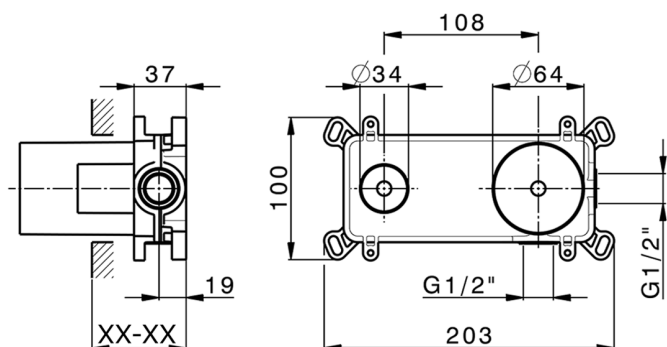

## Parte externa monomando lavabo de pared NUOVA EGO\_NE005511

MODELO **NE005511**

Parte externa monomando lavabo de pared, sin parte empotrada, caño L.250 mm, para art. Easy-Box ZB002450 y art. ZB025510

## Parte empotrada monomando lavabo de pared Easy-Box EMPOTRADO\_ZB002450

MODELO **ZB002450**

Parte empotrada monomando lavabo de pared Easy-Box, con caja de protección, sin parte externa

ACABADOS DISPONIBLES

CARACTERÍSTICAS

Empotrado **1**  
 Recambio Cartucho **ZZ95409000**  
**Cartucho Monomando 35 mm**

Piastra/Plate/Plaque/Platte/Placa

2-3mm: XX 56-76  
 10mm: XX 48-68