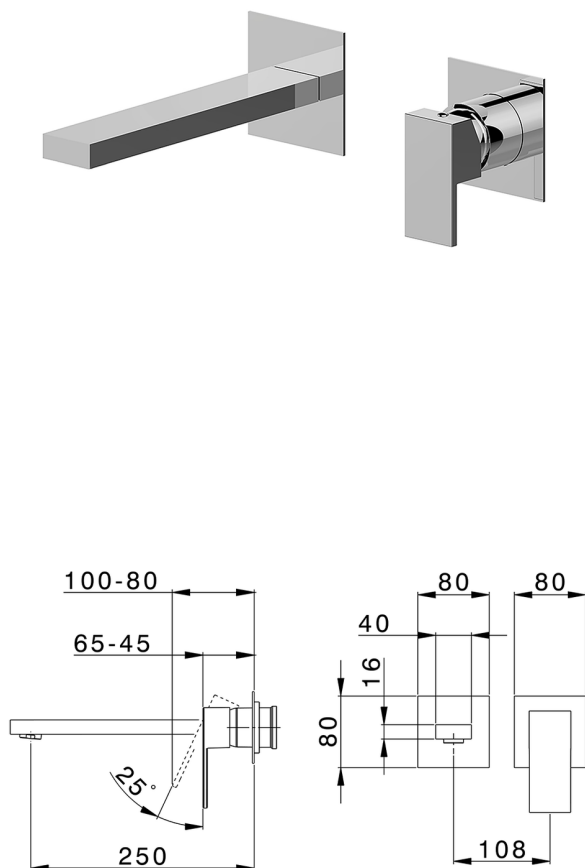

## Parte externa monomando lavabo de pared NUOVA EGO\_NE005511

MODELO **NE005511**

Parte externa monomando lavabo de pared, sin parte empotrada, caño L.250 mm, para art. Easy-Box ZB002450 y art. ZB025510

### CARACTERÍSTICAS

Instalación **Empotrado**  
 Empotrado 1 **ZB002450**

## Parte empotrada monomando lavabo de pared Easy-Box EMPOTRADO\_ZB002450

MODELO **ZB002450**

Parte empotrada monomando lavabo de pared Easy-Box, con caja de protección, sin parte externa

ACABADOS DISPONIBLES

CARACTERÍSTICAS

Empotrado **1**  
 Recambio Cartucho **ZZ95409000**  
**Cartucho Monomando 35 mm**

Piastra/Plate/Plaque/Platte/Placa

2-3mm: XX 56-76  
 10mm: XX 48-68