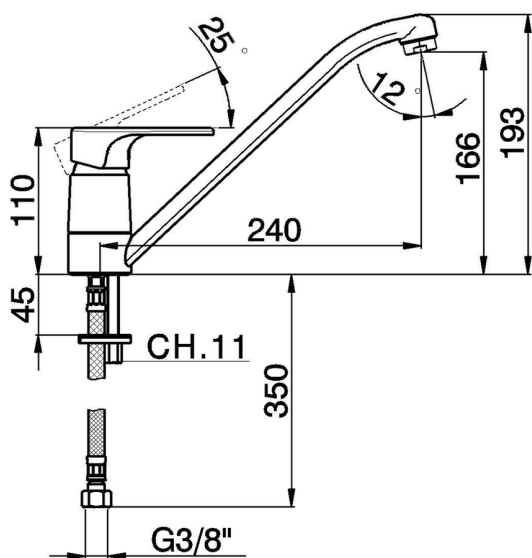

Fregadero monomando EnergySave KITCHEN_AH000585

MODELO **AH000585**

Fregadero monomando EnergySave, caño giratorio, latiguillos acero G.3/8"

ACABADOS DISPONIBLES

-  **21** 21 Cromo
-  **2F** 2F Níquel Cepillado
-  **40** 40 Negro Mate

CARACTERÍSTICAS

Recambio Cartucho **ZZ96373000**

Cartucho Monomando 35 mm

Duchita higiénica

Ducha hidroescobilla, para la limpieza del inodoro.

EcoStop

La función EcoStop limita el caudal del agua aproximadamente el 50% de la salida máxima con una leve resistencia en la maneta. Basta con empujar ligeramente más allá de la mitad del tope sólo cuando se requiera la salida máxima de agua. Esto permitirá ahorrar hasta un 50% de agua.