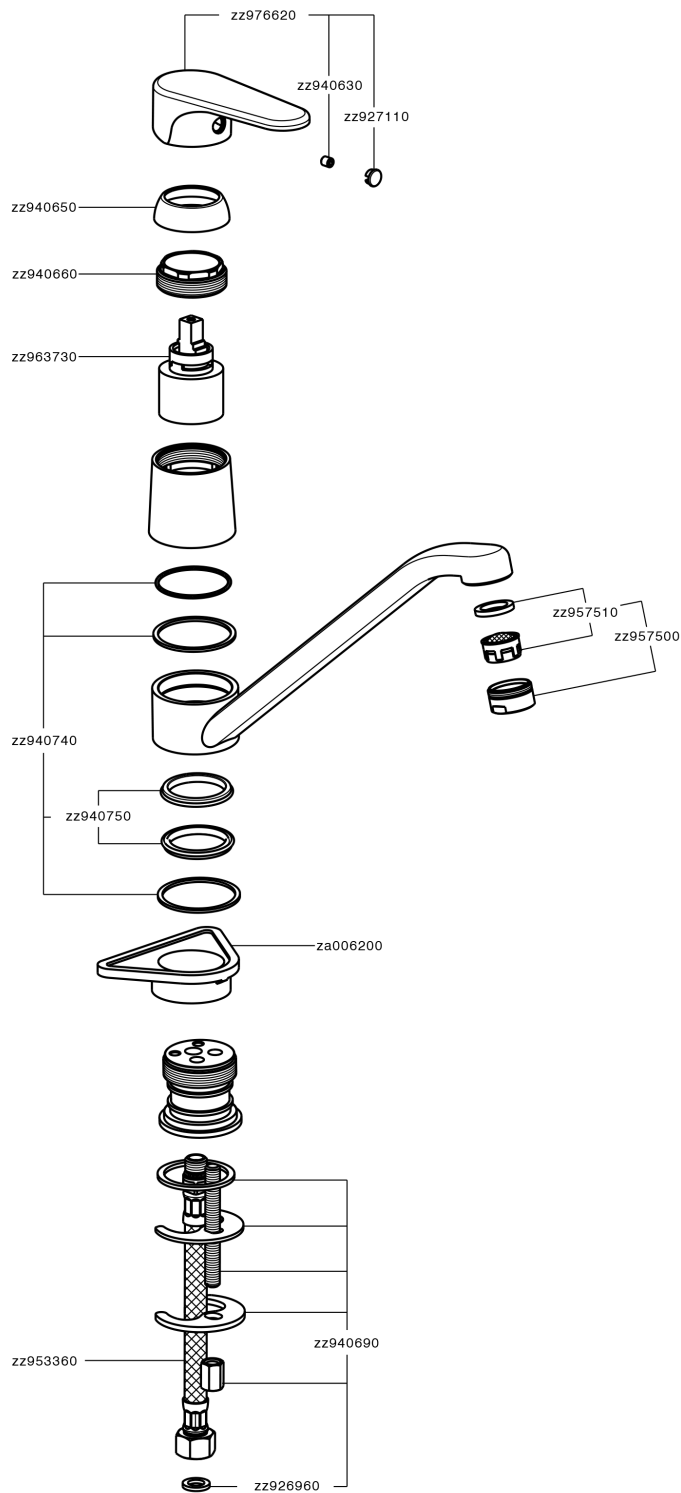

Fregadero monomando EnergySave KITCHEN_AH000585

AH000585

<https://es.huberitalia.com/fregadero-monomando-energysave-kitchen-ah000585>

2026-04-11