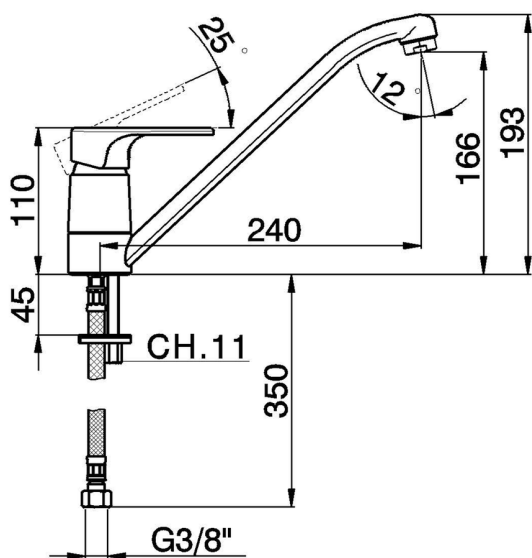

Fregadero monomando EnergySave KITCHEN_AH000585

MODELO **AH000585**

Fregadero monomando EnergySave, caño giratorio, latiguillos acero G.3/8"

ACABADOS DISPONIBLES

21 21 Cromo

2F 2F Níquel Cepillado

40 40 Negro Mate

CARACTERÍSTICAS

Recambio Cartucho **ZZ96373000**

Cartucho Monomando 35 mm

Duchita higiénica

Ducha hidroescobilla, para la limpieza del inodoro.

EcoStop

La función EcoStop limita el caudal del agua aproximadamente el 50% de la salida máxima con una leve resistencia en la maneta. Basta con empujar ligeramente más allá de la mitad del tope sólo cuando se requiera la salida máxima de agua. Esto permitirá ahorrar hasta un 50% de agua.