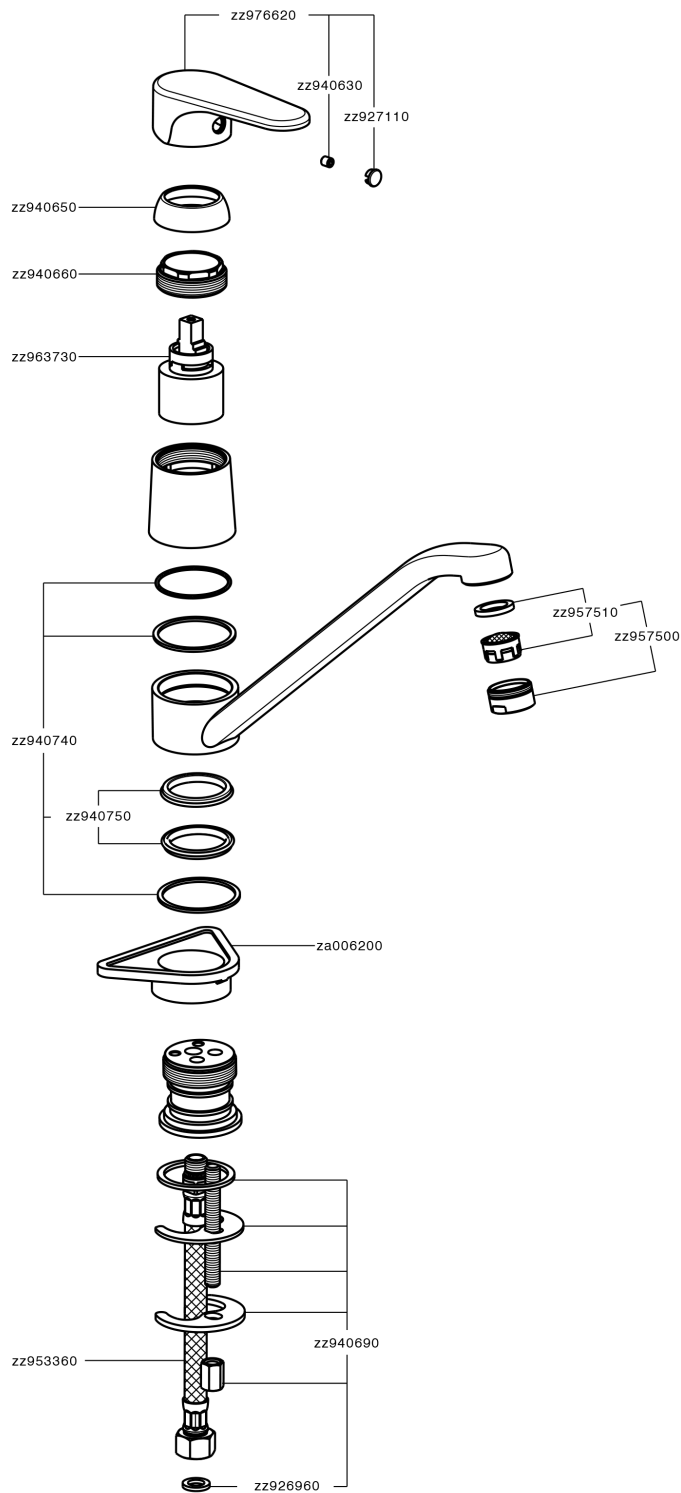

Fregadero monomando EnergySave KITCHEN_AH000585

AH000585

<https://es.huberitalia.com/fregadero-monomando-energysave-kitchen-ah000585>

2026-06-15