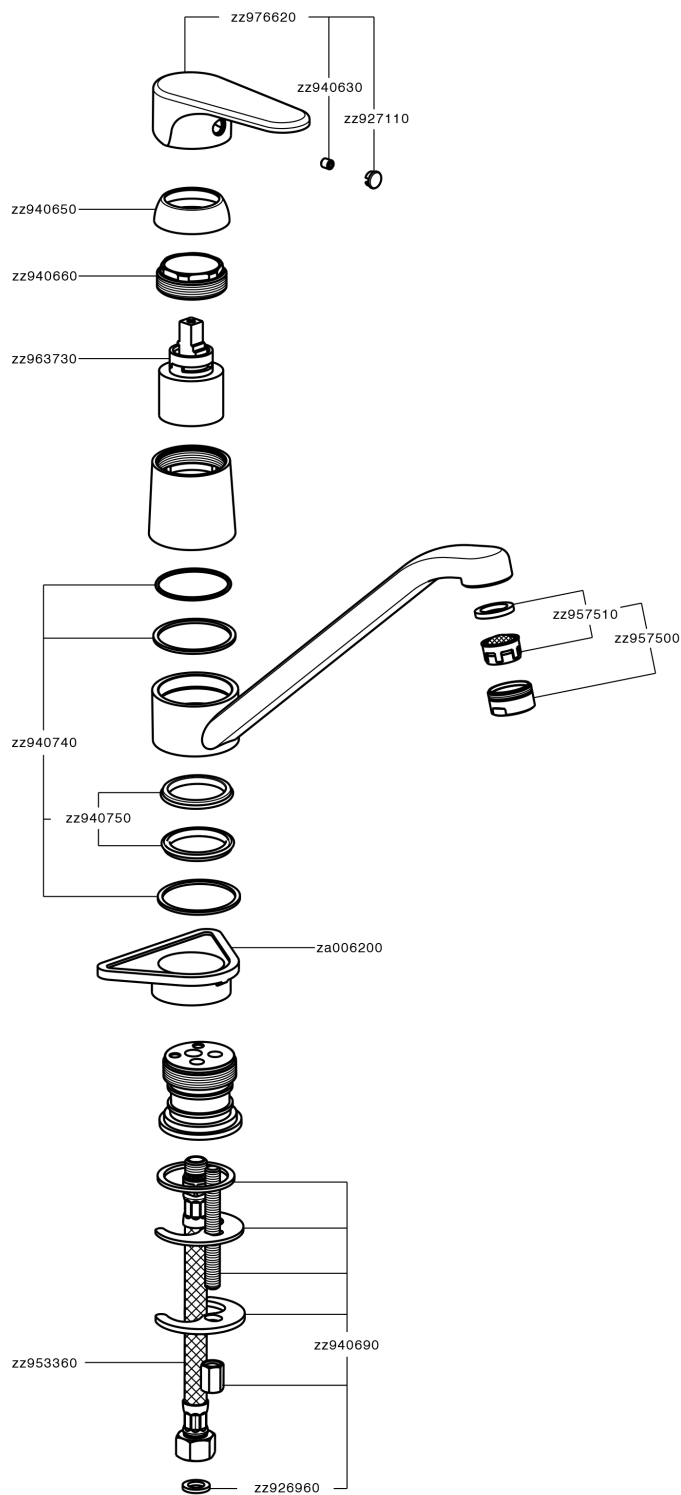

Fregadero monomando EnergySave KITCHEN_AH000585

AH000585

<https://es.huberitalia.com/fregadero-monomando-energysave-kitchen-ah000585>

2026-05-20