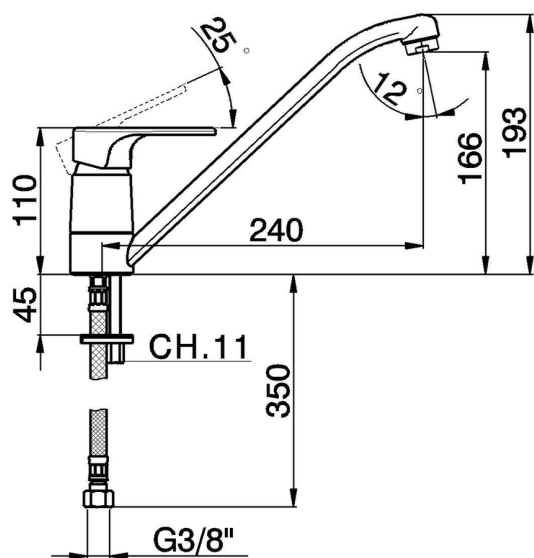

CARACTERÍSTICAS

Recambio Cartucho **ZZ96373000**

Cartucho Monomando 35 mm

Duchita higiénica

Ducha hidroescobilla, para la limpieza del inodoro.

EcoStop

La función EcoStop limita el caudal del agua aproximadamente el 50% de la salida máxima con una leve resistencia en la maneta. Basta con empujar ligeramente más allá de la mitad del tope sólo cuando se requiera la salida máxima de agua. Esto permitirá ahorrar hasta un 50% de agua.

EnergySave

Gracias al dispositivo EnergySave, si se acciona la maneta en la posición central únicamente saldrá agua fría, de modo que el calentador de agua no se pondrá en marcha y no se desperdiciará agua caliente, lo que supone un ahorro considerable de energía y costes. La temperatura puede ajustarse girando la maneta hacia la izquierda hasta alcanzar la temperatura deseada.