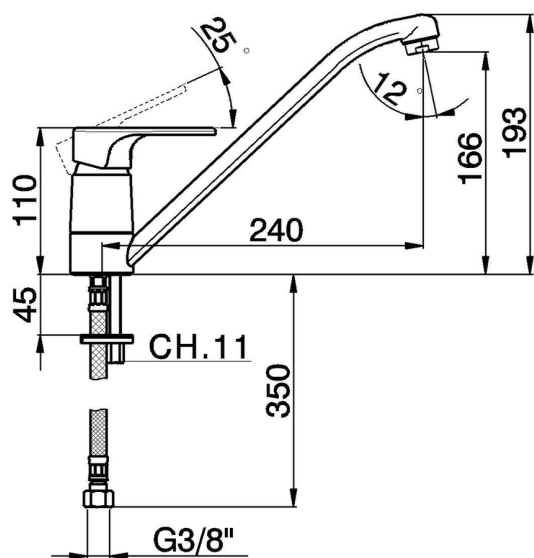

## Fregadero monomando EnergySave KITCHEN\_AH000585

MODELO **AH000585**

Fregadero monomando EnergySave, caño giratorio, latiguillos acero G.3/8"

### CARACTERÍSTICAS

Recambio Cartucho **ZZ96373000**

**Cartucho Monomando 35 mm**