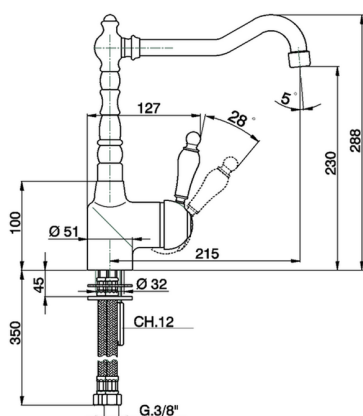

Fregadero monomando KITCHEN_CM002530

MODELO **CM002530**

Fregadero monomando, caño giratorio, latiguillos acero G.3/8"

ACABADOS DISPONIBLES

- 
21 21 Cromo
- 
26 26 Cobre Viejo
- 
27 27 Bronce Viejo
- 
2A 2A Niquel Satinado Cepillado

CARACTERÍSTICAS

Recambio Cartucho **ZZ92909000**

Cartucho Monomando 43 mm

2024-12-22