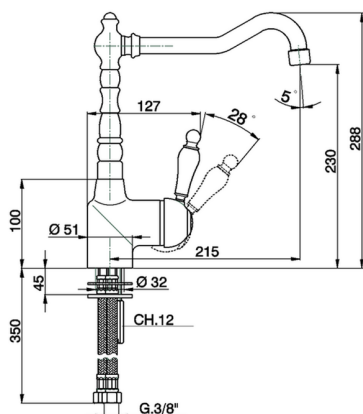

## Fregadero monomando KITCHEN\_CM002530

MODELO **CM002530**

Fregadero monomando, caño giratorio, latiguillos acero G.3/8"

### CARACTERÍSTICAS

Recambio Cartucho **ZZ92909000**

**Cartucho Monomando 43 mm**

2024-12-22