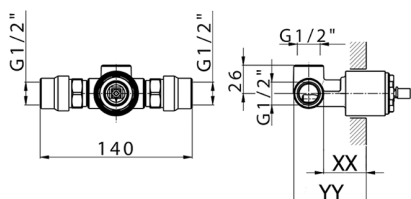

CARACTERÍSTICAS

Instalación	Empotrado
Empotrado 2	ZB005301
	ZB005300

Parte empotrada monomando ducha EMPOTRADO_ZB005301

MODELO **ZB005301**

Parte empotrada monomando ducha, ducha empotrada 1/2", sin parte externa, con silenciadores

ACABADOS DISPONIBLES

04 04 Sin Acabado

CARACTERÍSTICAS

Instalación	Empotrado
Recambio Cartucho	ZZ94035000
Cartucho Monomando 35 mm	
Empotrado	1

Piastra/Plate/Plaque/Platte/Placa
 2-3mm: XX 27-47 YY 54-74
 10mm: XX 16-40 YY 43-68

Parte empotrada monomando ducha EMPOTRADO_ZB005300

MODELO **ZB005300**

Parte empotrada monomando ducha, ducha empotrada 1/2", sin parte externa

ACABADOS DISPONIBLES

04 04 Sin Acabado

CARACTERÍSTICAS

Instalación	Empotrado
Recambio Cartucho	ZZ94035000
Cartucho Monomando 35 mm	
Empotrado	1

Piastra/Plate/Plaque/Platte/Placa
 2-3mm: XX 27-47 YY 54-74
 10mm: XX 16-40 YY 43-68

2025-01-30