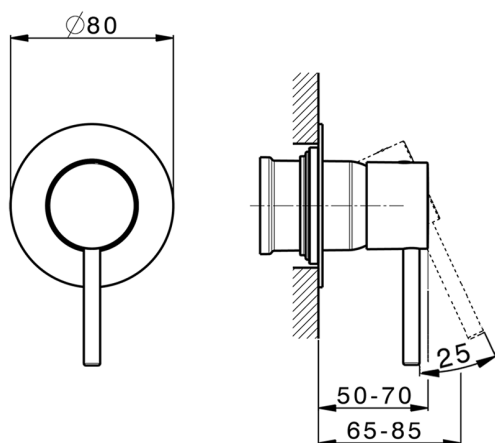

Parte externa monomando ducha empotrada M32_MT003000

MODELO **MT003000**

Parte externa monomando ducha empotrada, sin parte empotrada, para art. ZB005300-ZB005301

ACABADOS DISPONIBLES

-  **21** 21 Cromo
-  **26** 26 Cobre Viejo
-  **2F** 2F Níquel Cepillado
-  **2W** 2W Oro Cepillado
-  **40** 40 Negro Mate
-  **4Q** 4Q Blanco Mate

CARACTERÍSTICAS

Instalación	Empotrado
Empotrado 2	ZB005301
	ZB005300

Parte empotrada monomando ducha EMPOTRADO_ZB005301

MODELO **ZB005301**

Parte empotrada monomando ducha, ducha empotrada 1/2", sin parte externa, con silenciadores

Parte empotrada monomando ducha EMPOTRADO_ZB005300

MODELO **ZB005300**

Parte empotrada monomando ducha, ducha empotrada 1/2", sin parte externa

ACABADOS DISPONIBLES

04 04 Sin Acabado

CARACTERÍSTICAS

Instalación	Empotrado
Recambio Cartucho	ZZ94035000
Cartucho Monomando 35 mm	
Empotrado	1

Piastra/Plate/Plaque/Platte/Placa
 2-3mm: XX 27-47 YY 54-74
 10mm: XX 16-40 YY 43-68

2025-01-30