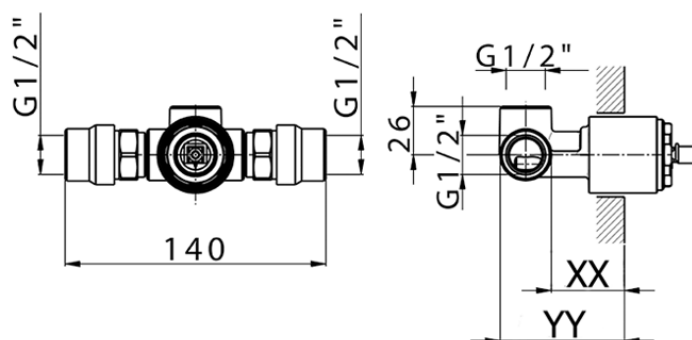

Parte esterna monomando ducha empotrada M32_MT003000

MT003000

<https://es.huberitalia.com/parte-externa-monomando-ducha-empotrada-m32-mt003000>

Piastra/Plate/Plaque/Platte/Placa

2-3mm: XX 27-47 YY 54-74

10mm: XX 16-40 YY 43-68

ZB005301

<https://es.huberitalia.com/parte-empotrada-monomando-ducha-empotrado-zb005301>

Piastra/Plate/Plaque/Platte/Placa

2-3mm: XX 27-47 YY 54-74

10mm: XX 16-40 YY 43-68

ZB005300

<https://es.huberitalia.com/parte-empotrada-monomando-ducha-empotrado-zb005300>