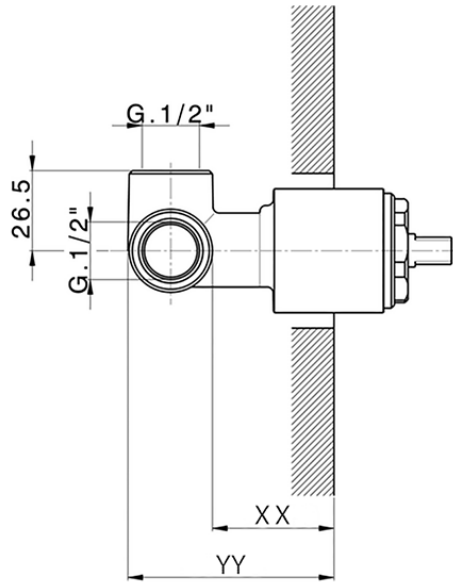

Parte esterna monomando ducha empotrada M32_MT003000

MT003000

<https://es.huberitalia.com/parte-externa-monomando-ducha-empotrada-m32-mt003000>

Piastra/Plate/Plaque/Platte/Placa

2-3mm: XX 27-47 YY 54-74

10mm: XX 16-40 YY 43-68

ZB005301

<https://es.huberitalia.com/parte-empotrada-monomando-ducha-empotrado-zb005301>

Piastra/Plate/Plaque/Platte/Placa

2-3mm: XX 27-47 YY 54-74

10mm: XX 16-40 YY 43-68

ZB005300

<https://es.huberitalia.com/parte-empotrada-monomando-ducha-empotrado-zb005300>