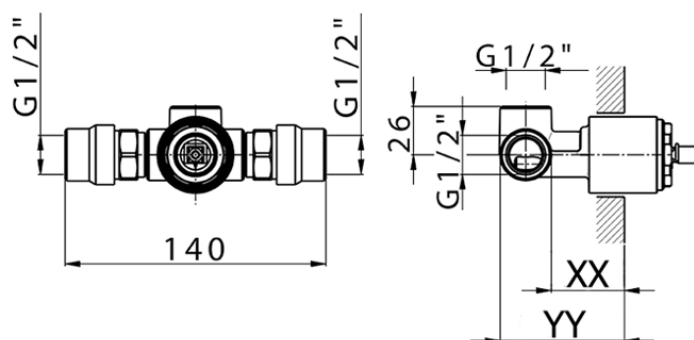

Parte esterna monomando ducha empotrada M32_MT003000

MT003000

<https://es.huberitalia.com/parte-externa-monomando-ducha-empotrada-m32-mt003000>

Piastra/Plate/Plaque/Platte/Placa

2-3mm: XX 27-47 YY 54-74

10mm: XX 16-40 YY 43-68

ZB005301

<https://es.huberitalia.com/parte-empotrada-monomando-ducha-empotrado-zb005301>

Piastra/Plate/Plaque/Platte/Placa

2-3mm: XX 27-47 YY 54-74

10mm: XX 16-40 YY 43-68

ZB005300

<https://es.huberitalia.com/parte-empotrada-monomando-ducha-empotrado-zb005300>