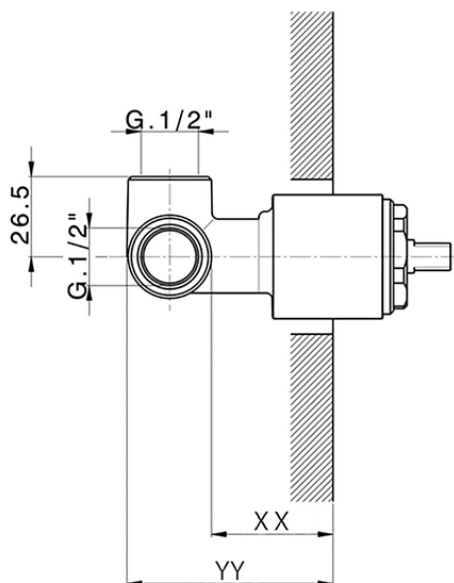

Parte esterna monomando ducha empotrada M32_MT003000

MT003000

<https://es.huberitalia.com/parte-externa-monomando-ducha-empotrada-m32-mt003000>

Piastra/Plate/Plaque/Platte/Placa

2-3mm: XX 27-47 YY 54-74

10mm: XX 16-40 YY 43-68

ZB005301

<https://es.huberitalia.com/parte-empotrada-monomando-ducha-empotrado-zb005301>

Piastra/Plate/Plaque/Platte/Placa

2-3mm: XX 27-47 YY 54-74

10mm: XX 16-40 YY 43-68

ZB005300

<https://es.huberitalia.com/parte-empotrada-monomando-ducha-empotrado-zb005300>