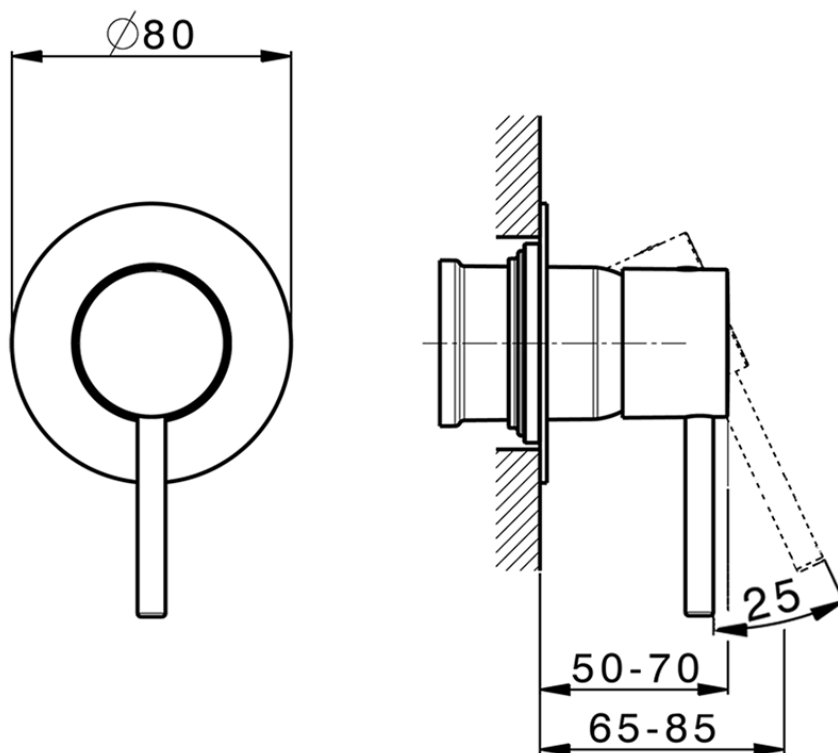

Parte esterna monomando ducha empotrada M32_MT003000

MT003000

<https://es.huberitalia.com/parte-externa-monomando-ducha-empotrada-m32-mt003000>

Piastra/Plate/Plaque/Platte/Placa

2-3mm: XX 27-47 YY 54-74

10mm: XX 16-40 YY 43-68

ZB005301

<https://es.huberitalia.com/parte-empotrada-monomando-ducha-empotrado-zb005301>

Piastra/Plate/Plaque/Platte/Placa

2-3mm: XX 27-47 YY 54-74

10mm: XX 16-40 YY 43-68

ZB005300

<https://es.huberitalia.com/parte-empotrada-monomando-ducha-empotrado-zb005300>