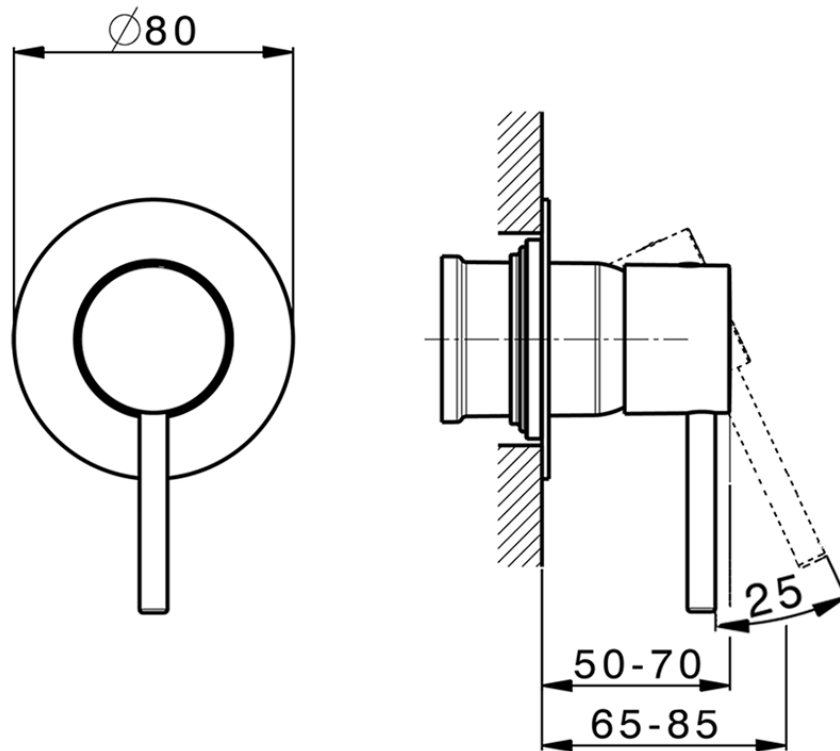

Parte esterna monomando ducha empotrada M32_MT003000

MT003000

<https://es.huberitalia.com/parte-externa-monomando-ducha-empotrada-m32-mt003000>

Piastra/Plate/Plaque/Platte/Placa

2-3mm: XX 27-47 YY 54-74

10mm: XX 16-40 YY 43-68

ZB005301

<https://es.huberitalia.com/parte-empotrada-monomando-ducha-empotrado-zb005301>

Piastra/Plate/Plaque/Platte/Placa

2-3mm: XX 27-47 YY 54-74

10mm: XX 16-40 YY 43-68

ZB005300

<https://es.huberitalia.com/parte-empotrada-monomando-ducha-empotrado-zb005300>