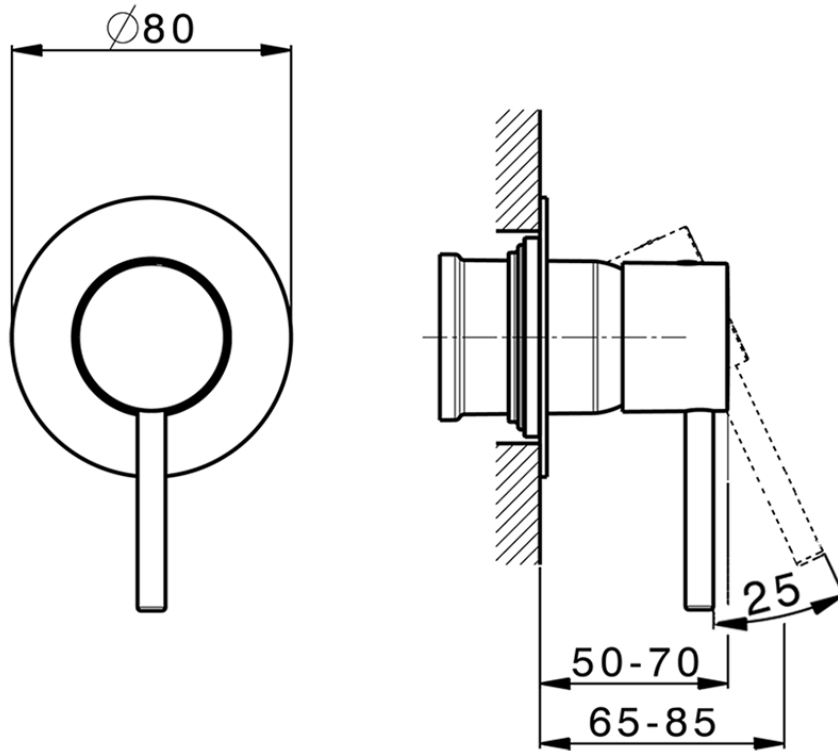

Parte esterna monomando ducha empotrada M32_MT003000

MT003000

<https://es.huberitalia.com/parte-externa-monomando-ducha-empotrada-m32-mt003000>

Piastra/Plate/Plaque/Platte/Placa

2-3mm: XX 27-47 YY 54-74

10mm: XX 16-40 YY 43-68

ZB005301

<https://es.huberitalia.com/parte-empotrada-monomando-ducha-empotrado-zb005301>

Piastra/Plate/Plaque/Platte/Placa

2-3mm: XX 27-47 YY 54-74

10mm: XX 16-40 YY 43-68

ZB005300

<https://es.huberitalia.com/parte-empotrada-monomando-ducha-empotrado-zb005300>