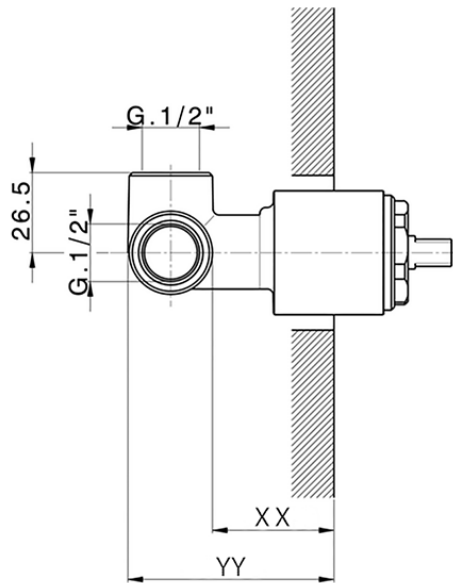

Parte esterna monomando ducha empotrada M32_MT003000

MT003000

<https://es.huberitalia.com/parte-externa-monomando-ducha-empotrada-m32-mt003000>

Piastra/Plate/Plaque/Platte/Placa

2-3mm: XX 27-47 YY 54-74

10mm: XX 16-40 YY 43-68

ZB005301

<https://es.huberitalia.com/parte-empotrada-monomando-ducha-empotrado-zb005301>

Piastra/Plate/Plaque/Platte/Placa

2-3mm: XX 27-47 YY 54-74

10mm: XX 16-40 YY 43-68

ZB005300

<https://es.huberitalia.com/parte-empotrada-monomando-ducha-empotrado-zb005300>