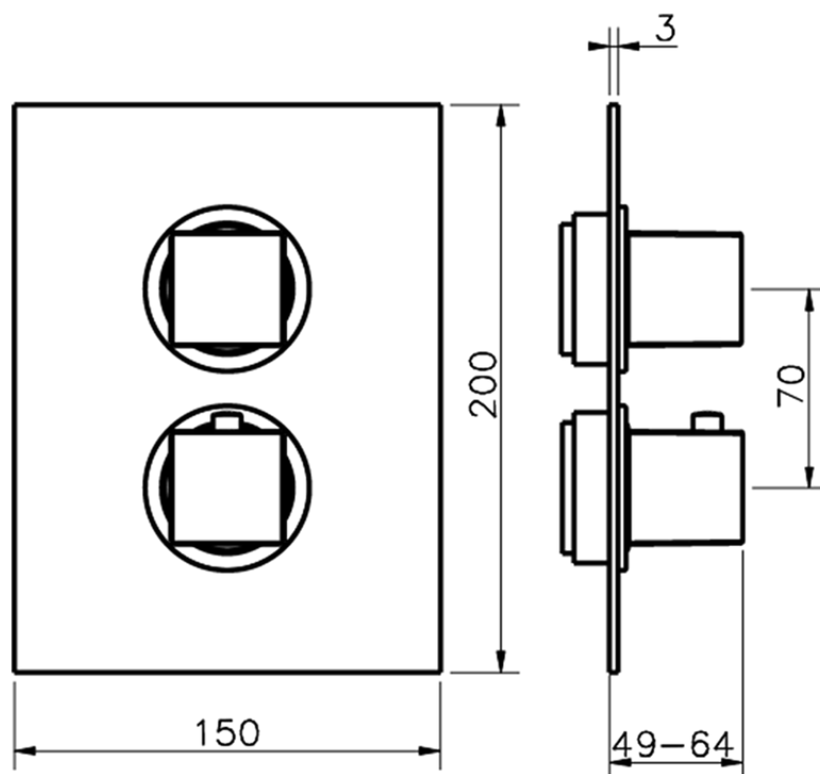

## Parte externa termostático ducha emp. 2 salidas THERMO\_NE018100

NE018100

<https://es.huberitalia.com/parte-externa-termostatico-ducha-emp-2-salidas-thermo-ne018100>

## Piastra/Plate/Plaque/Platte/Placa

2-3mm: XX 25-40 YY 76-91

10 mm: XX 16-31 YY 65-80

ZB018101

<https://es.huberitalia.com/parte-empotrada-termostatico-ducha-2-salidas-empotrado-zb018101>

2024-11-21