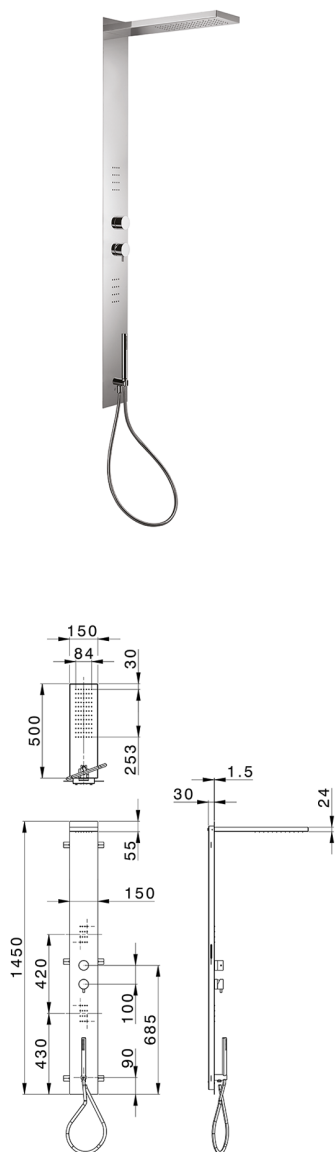

Panel de ducha monomando 3 funciones COLUMNS_ZS105040

MODELO **ZS105040**

Panel de ducha monomando 3 funciones, panel ducha de acero inoxidable AISI 304, devistop 3 salidas, soporte duchita con toma de agua, duchita una función Ø 23 mm de Latón, 2 rociadores frontales, rociador rectangular 150x500x24 mm de Inox, función lluvia, flexible PVC 150 cm

ACABADOS DISPONIBLES

-  **40** 40 Negro Mate
-  **4Q** 4Q Blanco Mate
-  **D1** D1 Inox Cepillado
-  **D2** D2 Inox brillo

CARACTERÍSTICAS

Recambio Cartucho **ZZ99751000**

Cartucho Monomando 35 mm

2025-02-02