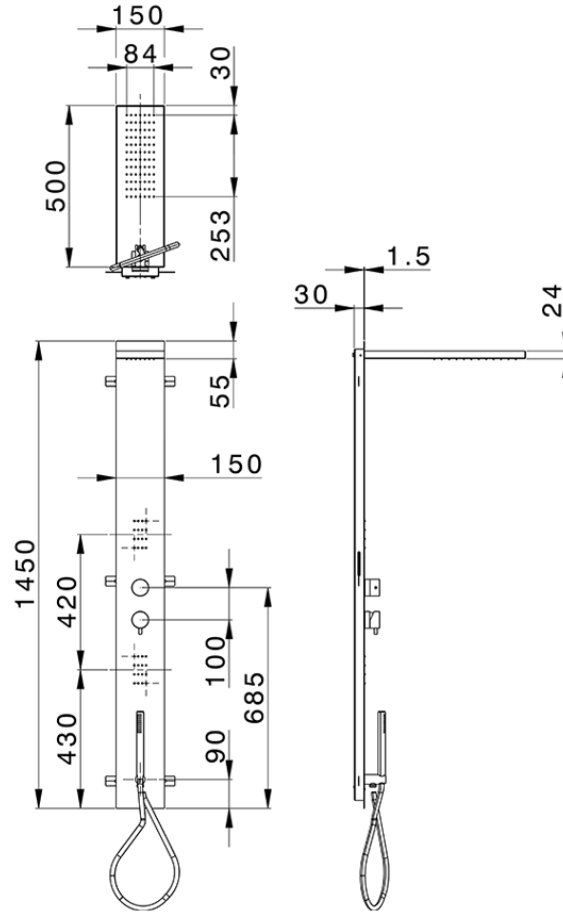

## Panel de ducha monomando 3 funciones COLUMNS\_ZS105040

ZS105040

<https://es.huberitalia.com/panel-de-ducha-monomando-3-funciones-columns-zs105040>

2025-02-02