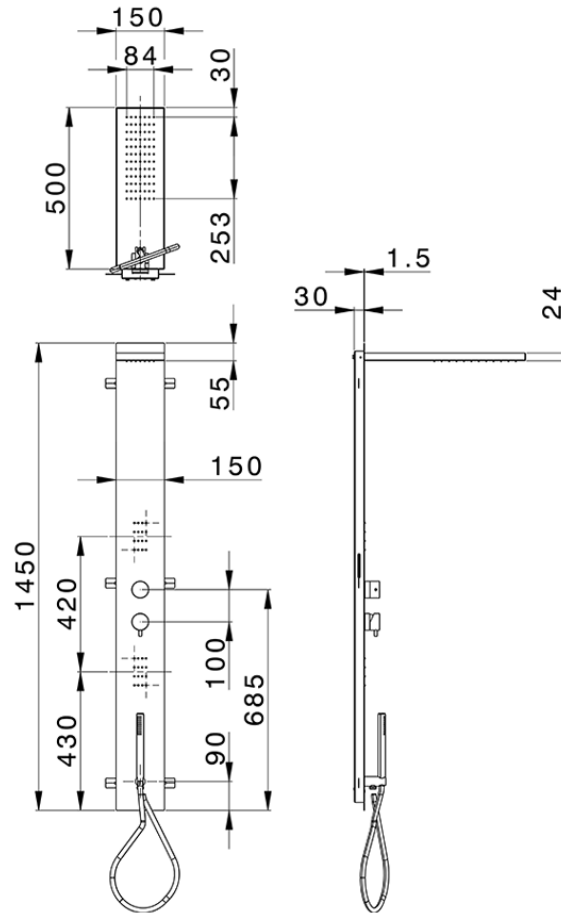

Panel de ducha monomando 3 funciones COLUMNS_ZS105040

ZS105040

<https://es.huberitalia.com/panel-de-ducha-monomando-3-funciones-columns-zs105040>

2025-02-01