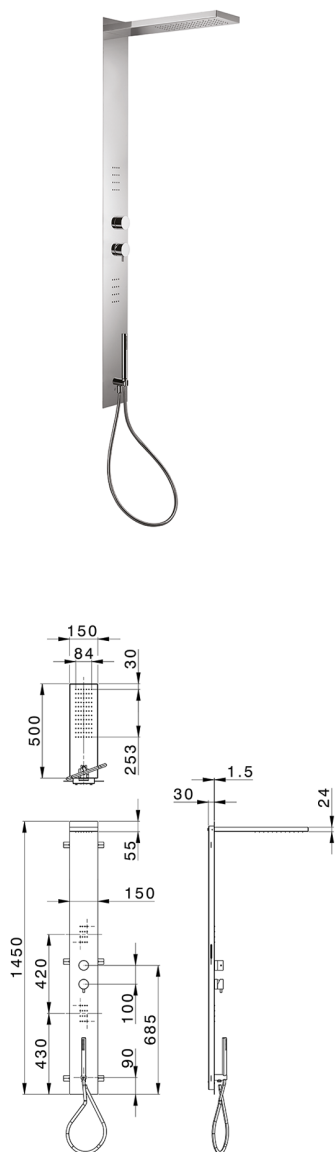

Panel de ducha monomando 3 funciones COLUMNS_ZS105040

MODELO **ZS105040**

Panel de ducha monomando 3 funciones, panel ducha de acero inoxidable AISI 304, devistop 3 salidas, soporte duchita con toma de agua, duchita una función Ø 23 mm de Latón, 2 rociadores frontales, rociador rectangular 150x500x24 mm de Inox, función lluvia, flexible PVC 150 cm

ACABADOS DISPONIBLES

-  **40** 40 Negro Mate
-  **4Q** 4Q Blanco Mate
-  **D1** D1 Inox Cepillado
-  **D2** D2 Inox brillo

CARACTERÍSTICAS

Recambio Cartucho **ZZ99751000**

Cartucho Monomando 35 mm

2025-02-01