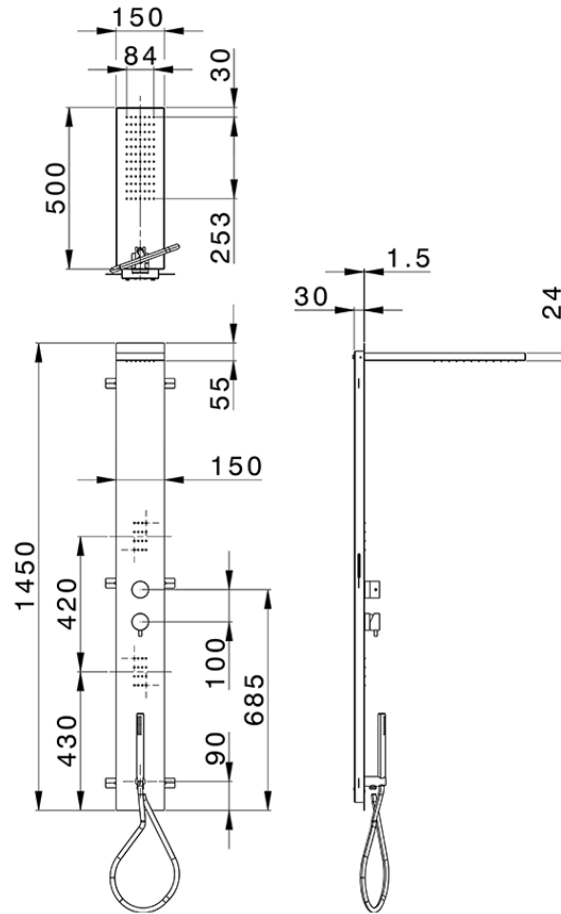

Panel de ducha monomando 3 funciones COLUMNS\_ZS105040

ZS105040

<https://es.huberitalia.com/panel-de-ducha-monomando-3-funciones-columns-zs105040>

2025-02-01