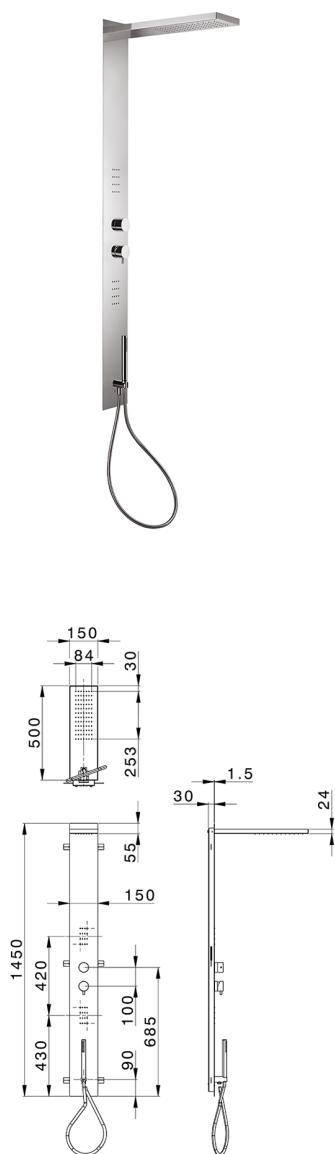

Panel de ducha monomando 3 funciones COLUMNS_ZS105040

MODELO **ZS105040**

Panel de ducha monomando 3 funciones, panel ducha de acero inoxidable AISI 304, devistop 3 salidas, soporte duchita con toma de agua, duchita una función Ø 23 mm de Latón, 2 rociadores frontales, rociador rectangular 150x500x24 mm de Inox, función lluvia, flexible PVC 150 cm

ACABADOS DISPONIBLES

-  **40** 40 Negro Mate
-  **4Q** 4Q Blanco Mate
-  **D1** D1 Inox Cepillado
-  **D2** D2 Inox brillo

CARACTERÍSTICAS

Recambio Cartucho **ZZ99751000**

Cartucho Monomando 35 mm

2025-02-02