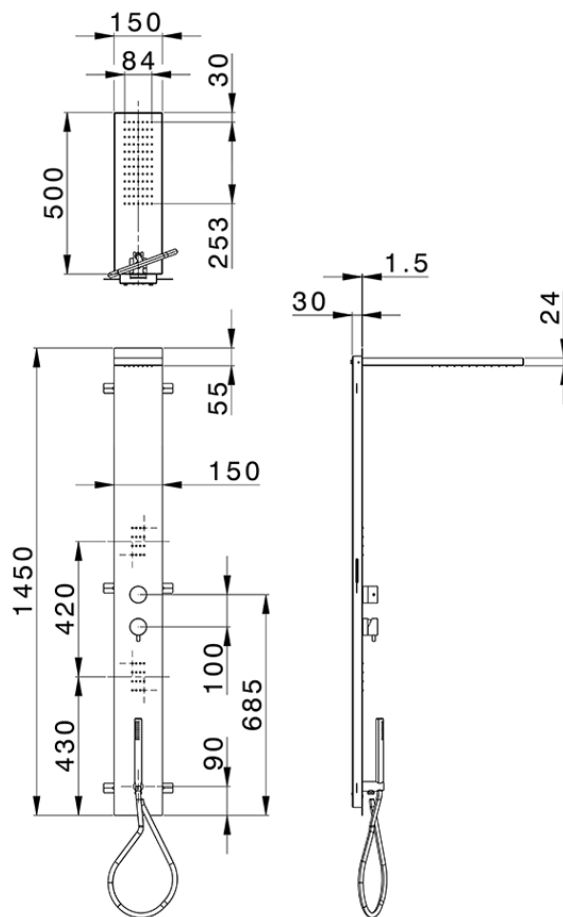

Panel de ducha monomando 3 funciones COLUMNS_ZS105040

ZS105040

<https://es.huberitalia.com/panel-de-ducha-monomando-3-funciones-columns-zs105040>

2025-02-02