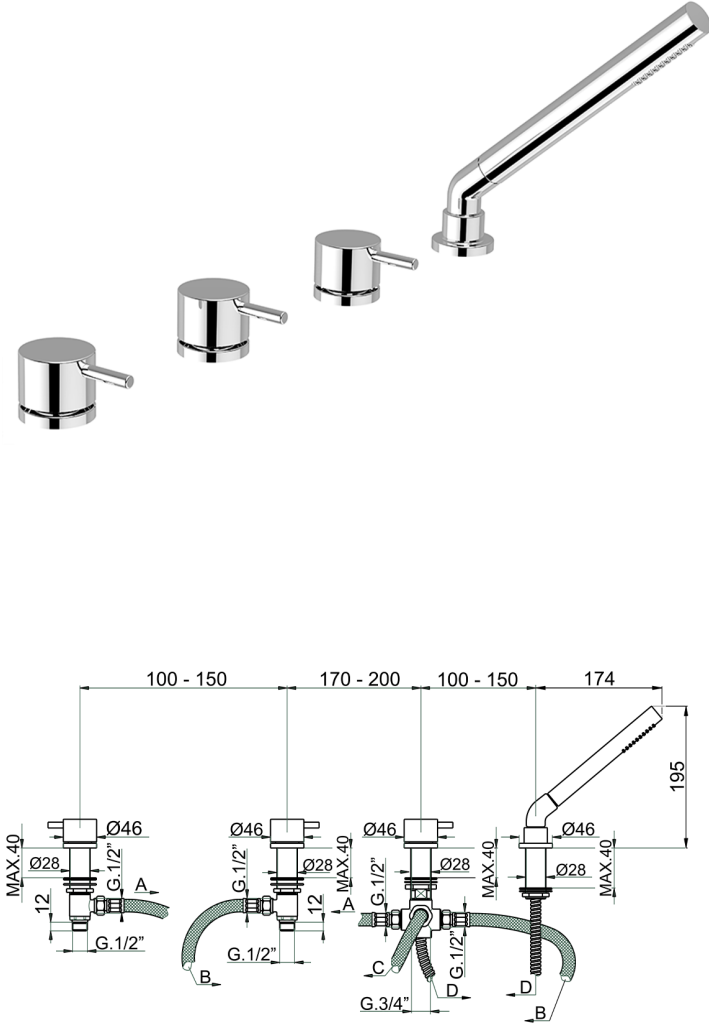

Borde bañera 4 agujeros M32_MT000290

MODELO **MT000290**

Borde bañera 4 agujeros, desviador automático, duchita una función Ø 23 mm de Latón, flexible de Latón 175 cm

ACABADOS DISPONIBLES

-  **21** 21 Cromo
-  **26** 26 Cobre Viejo
-  **2F** 2F Níquel Cepillado
-  **2W** 2W Oro Cepillado
-  **40** 40 Negro Mate
-  **4Q** 4Q Blanco Mate