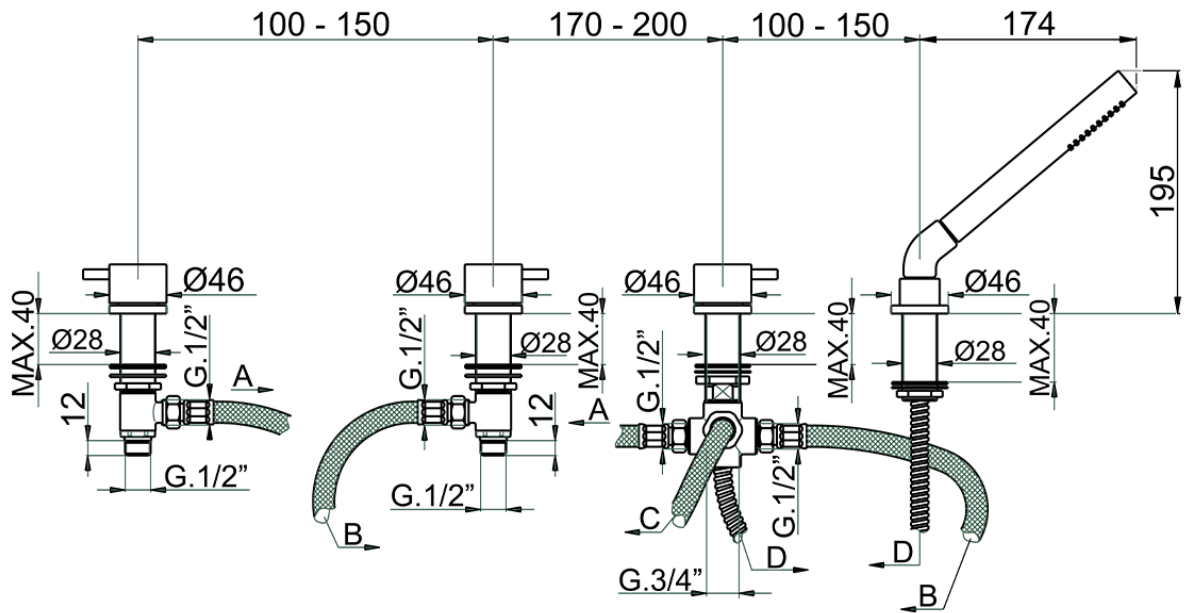

Borde bañera 4 agujeros M32_MT000290

MT000290

<https://es.huberitalia.com/borde-banera-4-agujeros-m32-mt000290>

2024-11-24