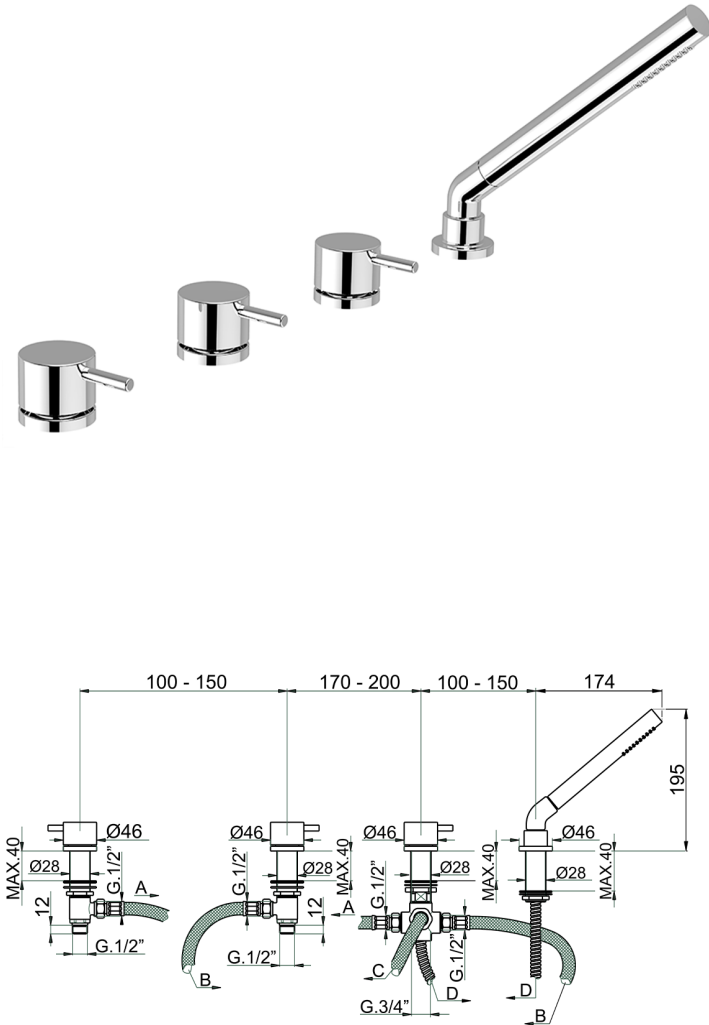

## Borde bañera 4 agujeros M32\_MT000290

MODELO **MT000290**

Borde bañera 4 agujeros,desviador automático,duchita una función Ø 23 mm de Latón,flexible de Latón 175 cm

ACABADOS DISPONIBLES

-  **21** 21 Cromo
-  **26** 26 Cobre Viejo
-  **2F** 2F Níquel Cepillado
-  **2W** 2W Oro Cepillado
-  **40** 40 Negro Mate
-  **4Q** 4Q Blanco Mate