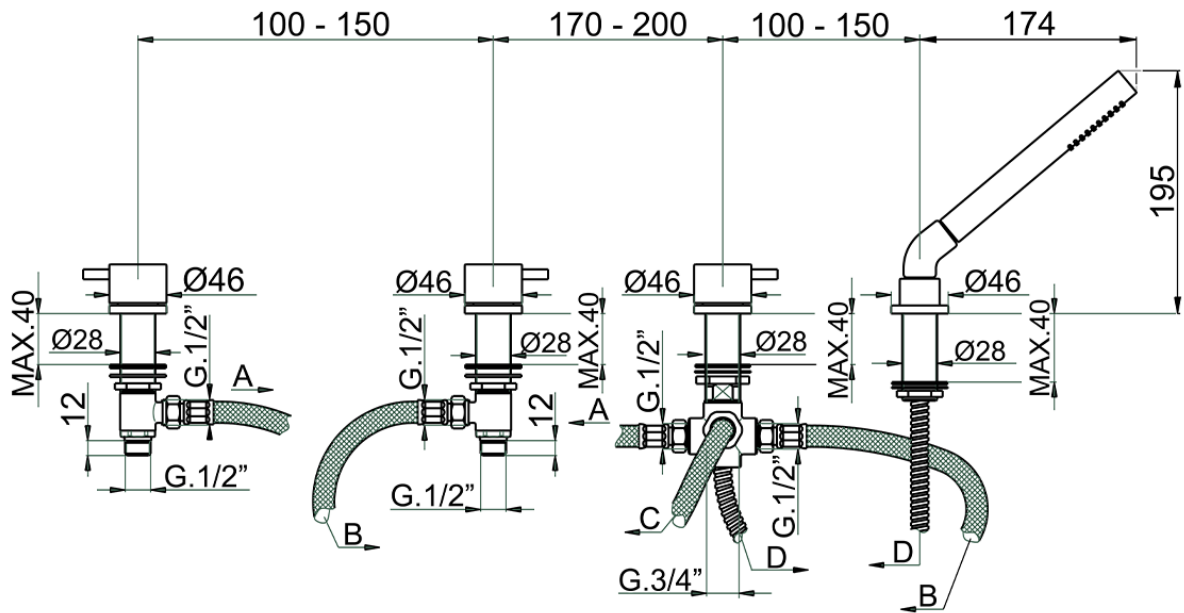

Borde bañera 4 agujeros M32\_MT000290

MT000290

<https://es.huberitalia.com/borde-banera-4-agujeros-m32-mt000290>

2024-11-24