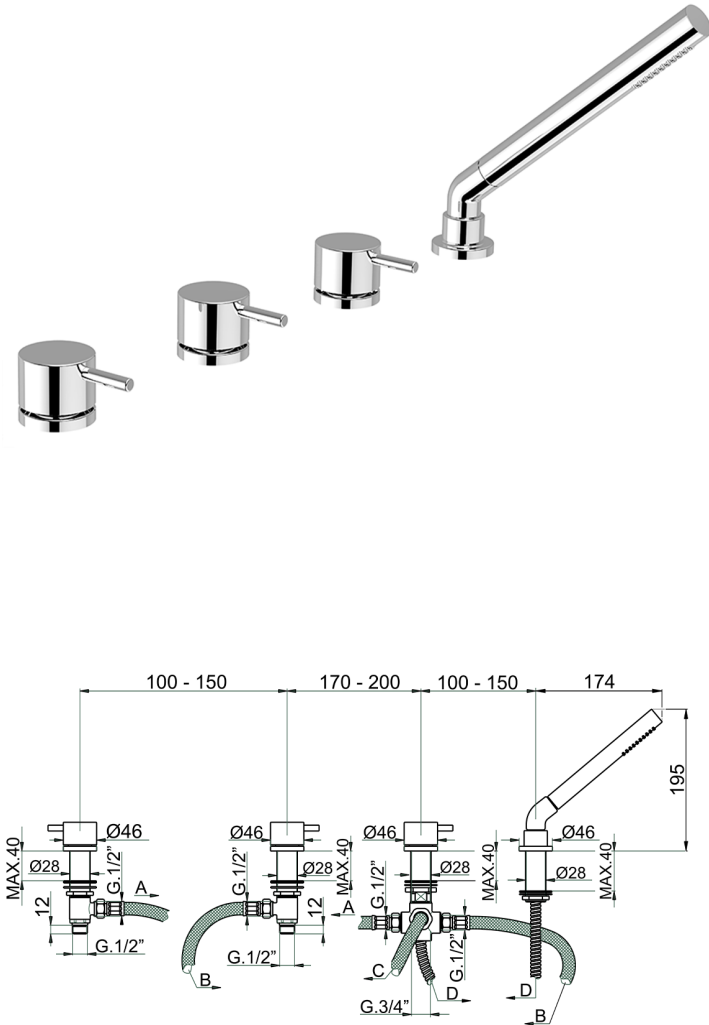

Borde bañera 4 agujeros M32_MT000290

MODELO **MT000290**

Borde bañera 4 agujeros,desviador automático,duchita una función Ø 23 mm de Latón,flexible de Latón 175 cm

ACABADOS DISPONIBLES

-  **21** 21 Cromo
-  **26** 26 Cobre Viejo
-  **2F** 2F Níquel Cepillado
-  **2W** 2W Oro Cepillado
-  **40** 40 Negro Mate
-  **4Q** 4Q Blanco Mate