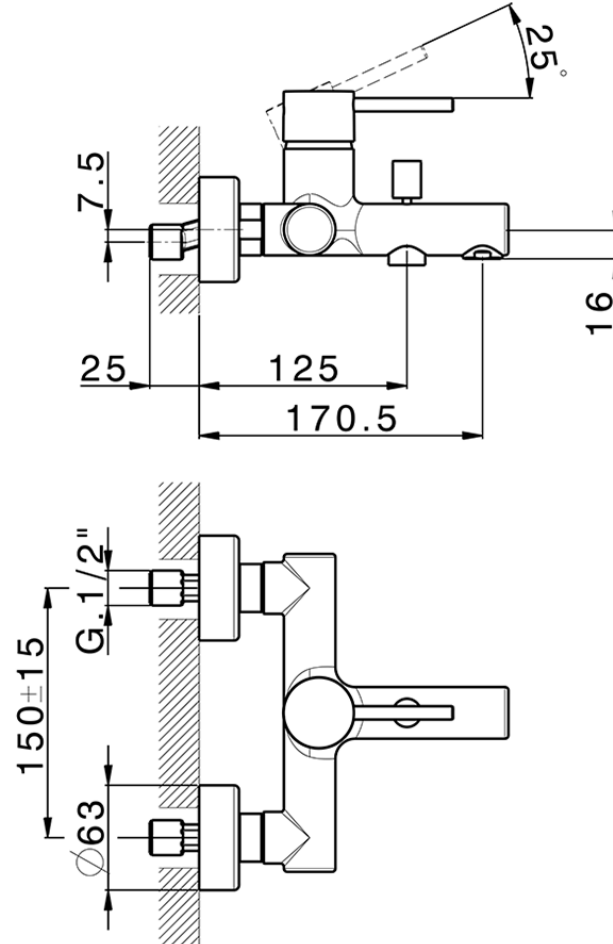

Bañera monomando M32\_MT000130

MT000130

<https://es.huberitalia.com/banera-monomando-m32-mt000130>

2024-09-19