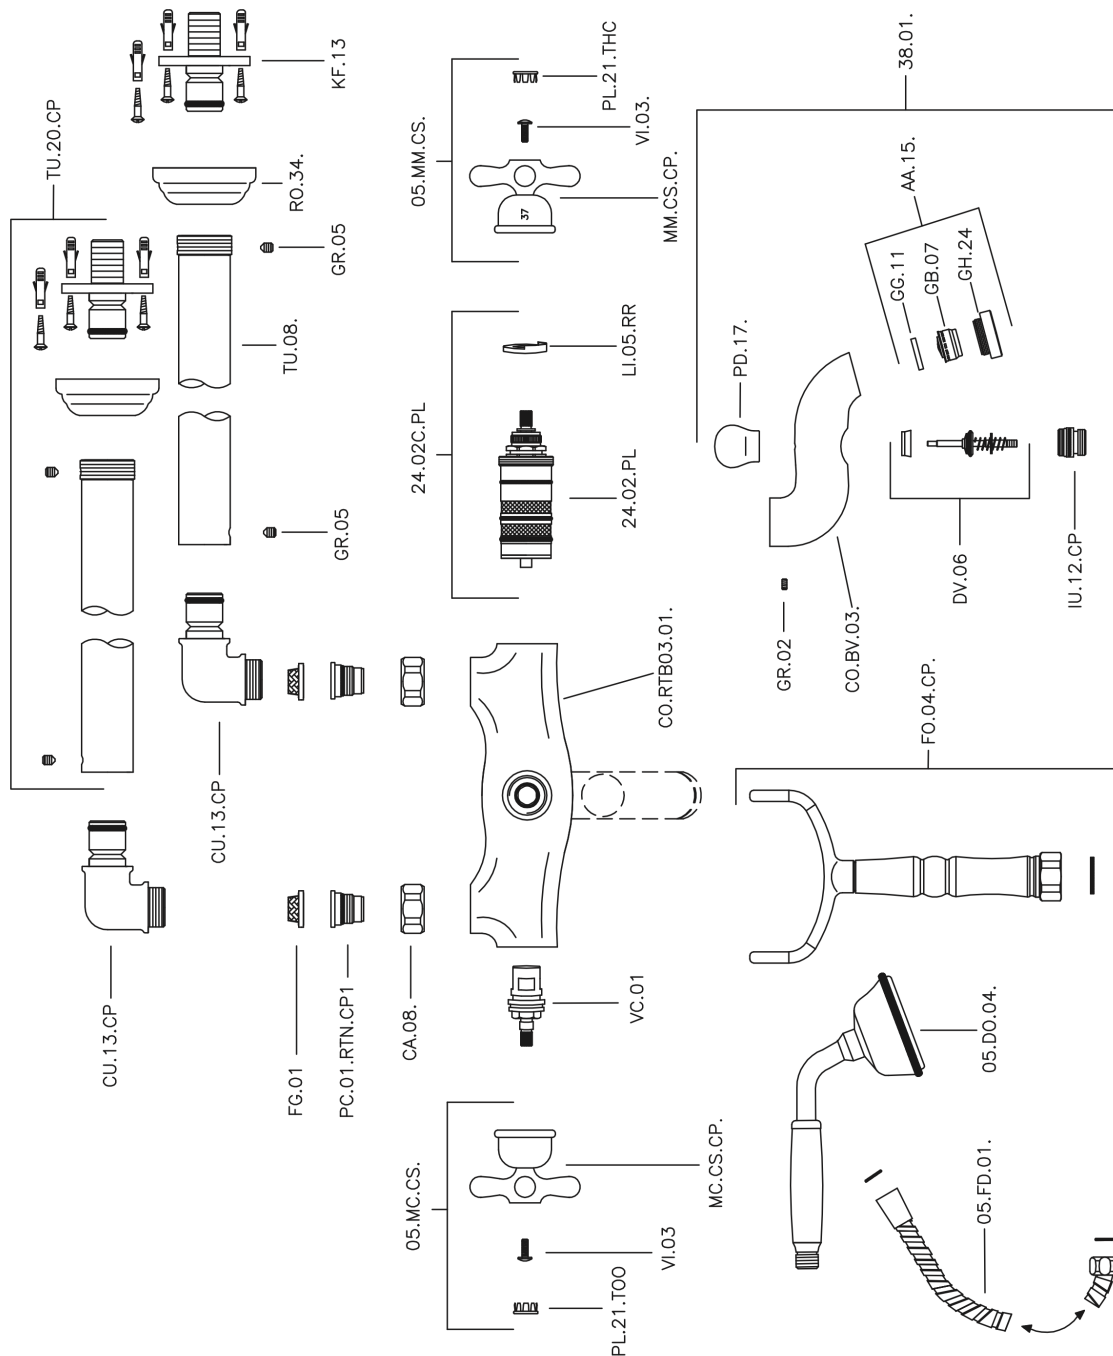

Bañera termostática de suelo CROISSETTE_CST39010

CST39010

<https://es.huberitalia.com/banera-termostatica-de-suelo-croisette-cst39010>

2025-04-09