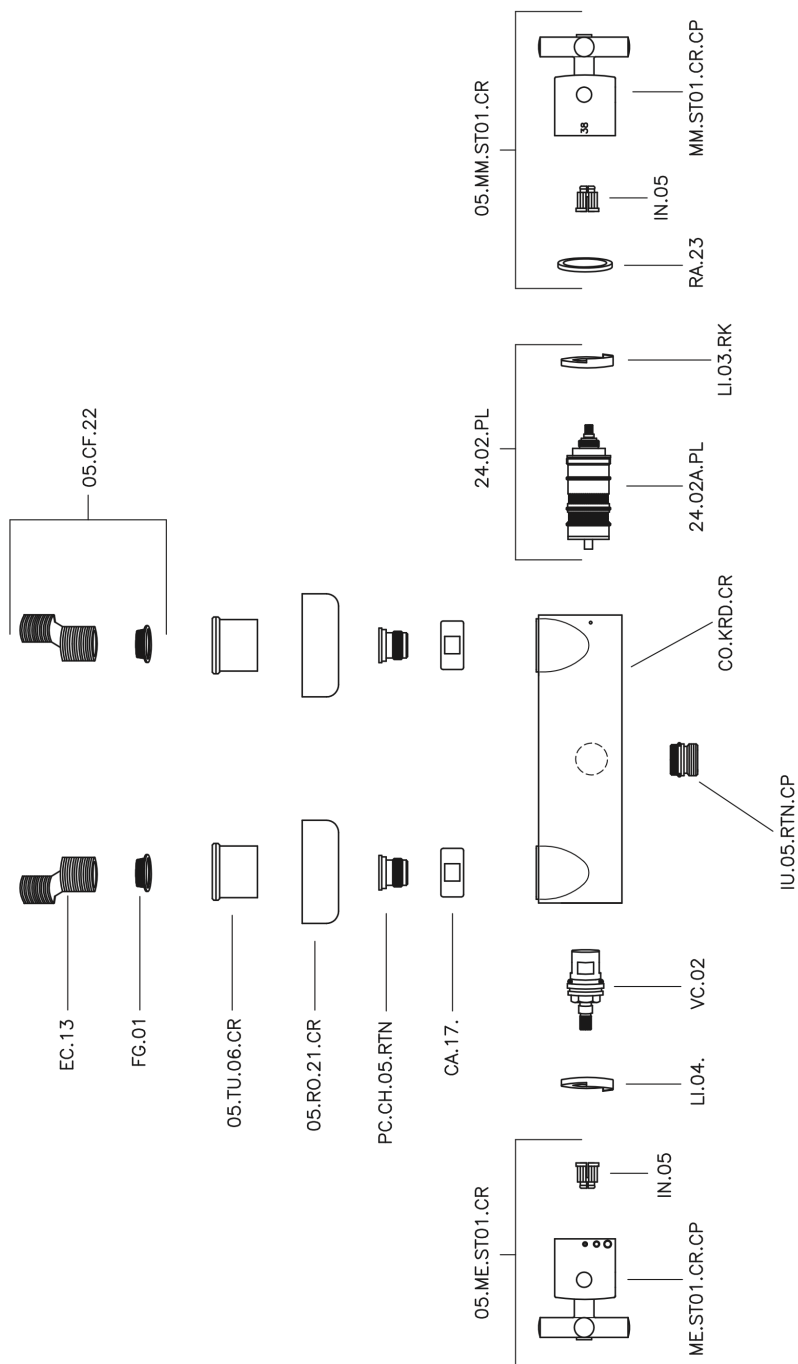

Ducha termostática SUITE_SUT01010

MODELO **SUT01010**

Ducha termostática, sin conjunto ducha, conexión para flexible 1/2" M

ACABADOS DISPONIBLES

-  **21** 21 Cromo
-  **40** 40 Negro Mate
-  **2F** 2F Níquel Cepillado
-  **2W** 2W Oro Cepillado

CARACTERÍSTICAS

Recambio Cartucho **24.04A.PP**

Cartucho Termostático Plus P 8X20

Termostático

El Termostático Huber es tu gestor personal del agua, ayudándote a manejar, controlar y ahorrar agua y energía.

Ducha termostática SUITE_SUT01010

SUT01010

<https://es.huberitalia.com/ducha-termostatica-suite-sut01010>

2026-03-20