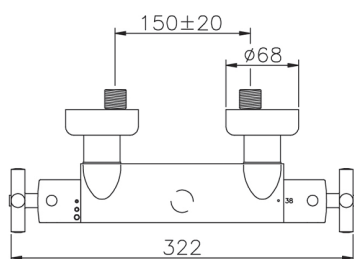

Ducha termostática SUITE_SUT01010

MODELO **SUT01010**

Ducha termostática, sin conjunto ducha, conexión para flexible 1/2" M

ACABADOS DISPONIBLES

-  **21** 21 Cromo
-  **40** 40 Negro Mate
-  **2F** 2F Níquel Cepillado
-  **2W** 2W Oro Cepillado

CARACTERÍSTICAS

Recambio Cartucho **24.04A.PP**

Cartucho Termostático Plus P 8X20

Termostático

El Termostático Huber es tu gestor personal del agua, ayudándote a manejar, controlar y ahorrar agua y energía.