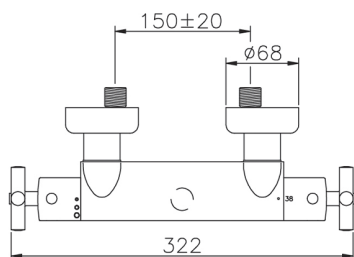

## Ducha termostática SUITE\_SUT01010

MODELO **SUT01010**

Ducha termostática, sin conjunto ducha, conexión para flexible 1/2" M

ACABADOS DISPONIBLES

-  **21** 21 Cromo
-  **40** 40 Negro Mate
-  **2F** 2F Níquel Cepillado
-  **2W** 2W Oro Cepillado

CARACTERÍSTICAS

Recambio Cartucho **24.04A.PP**

**Cartucho Termostático Plus P 8X20**