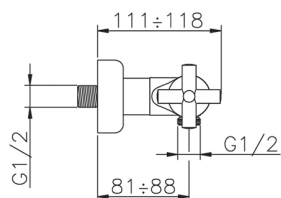

## Ducha termostática SUITE\_SUT01010

MODELO **SUT01010**

Ducha termostática, sin conjunto ducha, conexión para flexible 1/2" M

ACABADOS DISPONIBLES

-  **21** 21 Cromo
-  **40** 40 Negro Mate
-  **2F** 2F Níquel Cepillado
-  **2W** 2W Oro Cepillado

CARACTERÍSTICAS

Recambio Cartucho **24.04A.PP**

**Cartucho Termostático Plus P 8X20**