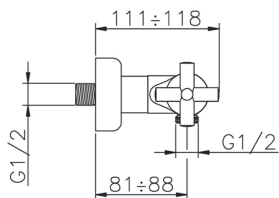

## Ducha termostática SUITE\_SUT01010

MODELO **SUT01010**

Ducha termostática, sin conjunto ducha, conexión para flexible 1/2" M

ACABADOS DISPONIBLES

-  **21** 21 Cromo
-  **40** 40 Negro Mate
-  **2F** 2F Níquel Cepillado
-  **2W** 2W Oro Cepillado

CARACTERÍSTICAS

Recambio Cartucho **24.04A.PP**

**Cartucho Termostático Plus P 8X20**