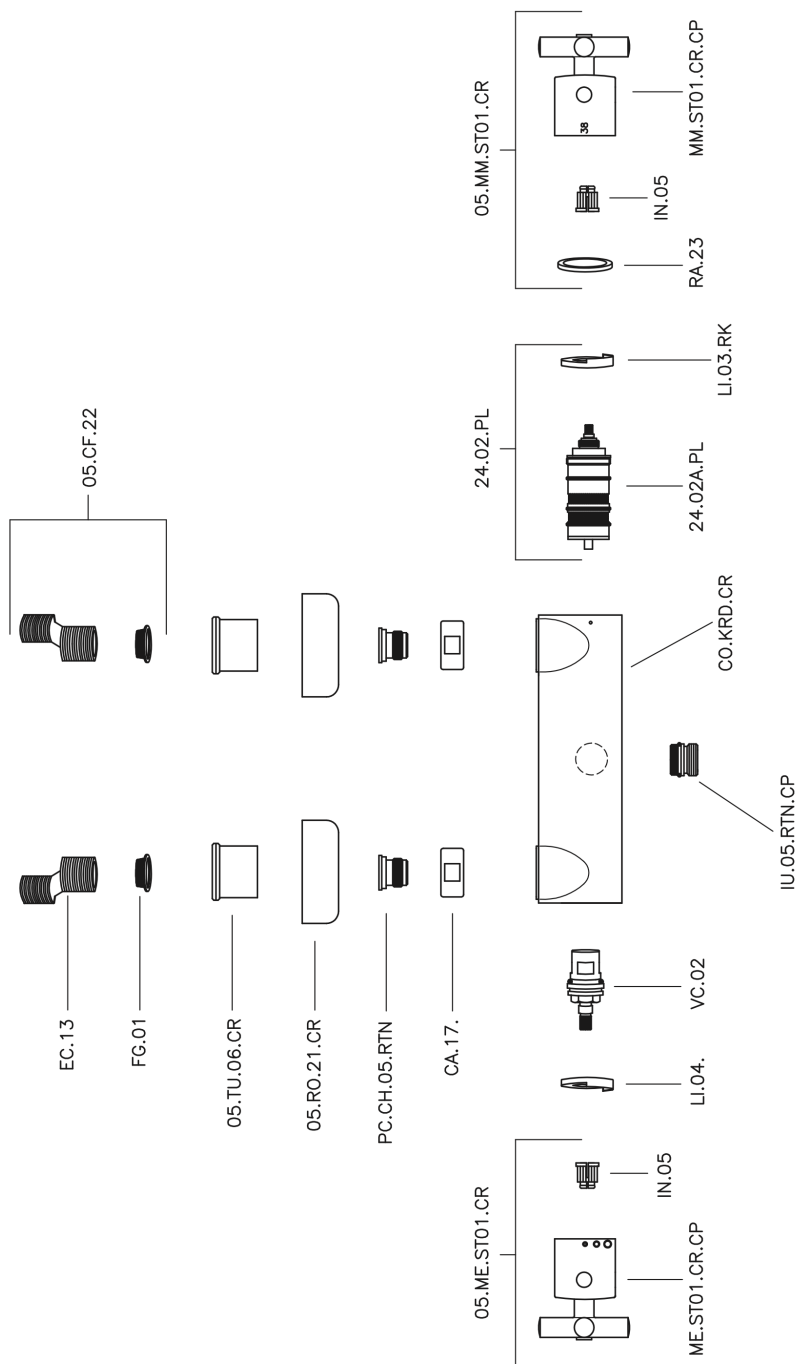

Ducha termostática SUITE_SUT01010

SUT01010

<https://es.huberitalia.com/ducha-termostatica-suite-sut01010>

2026-04-10