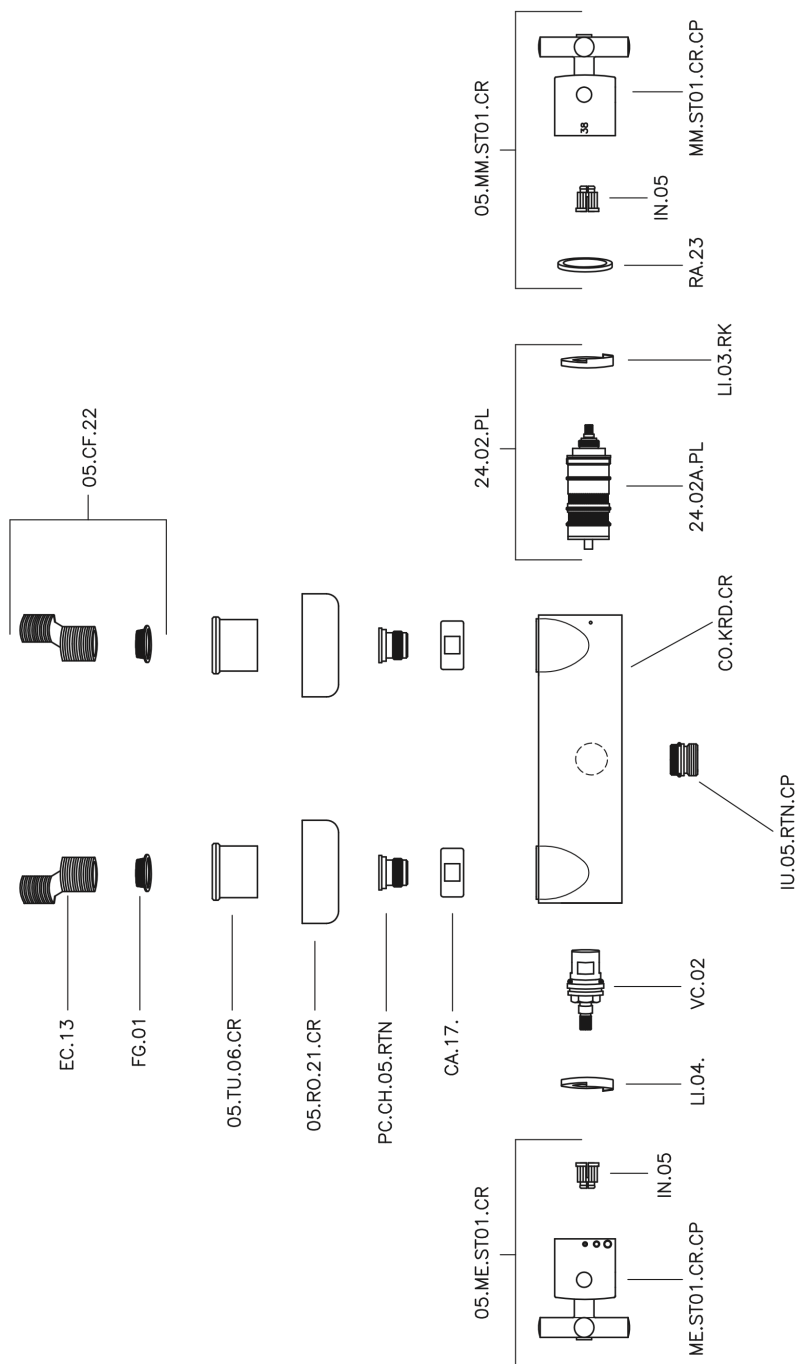

Ducha termostática SUITE_SUT01010

SUT01010

<https://es.huberitalia.com/ducha-termostatica-suite-sut01010>

2026-04-30