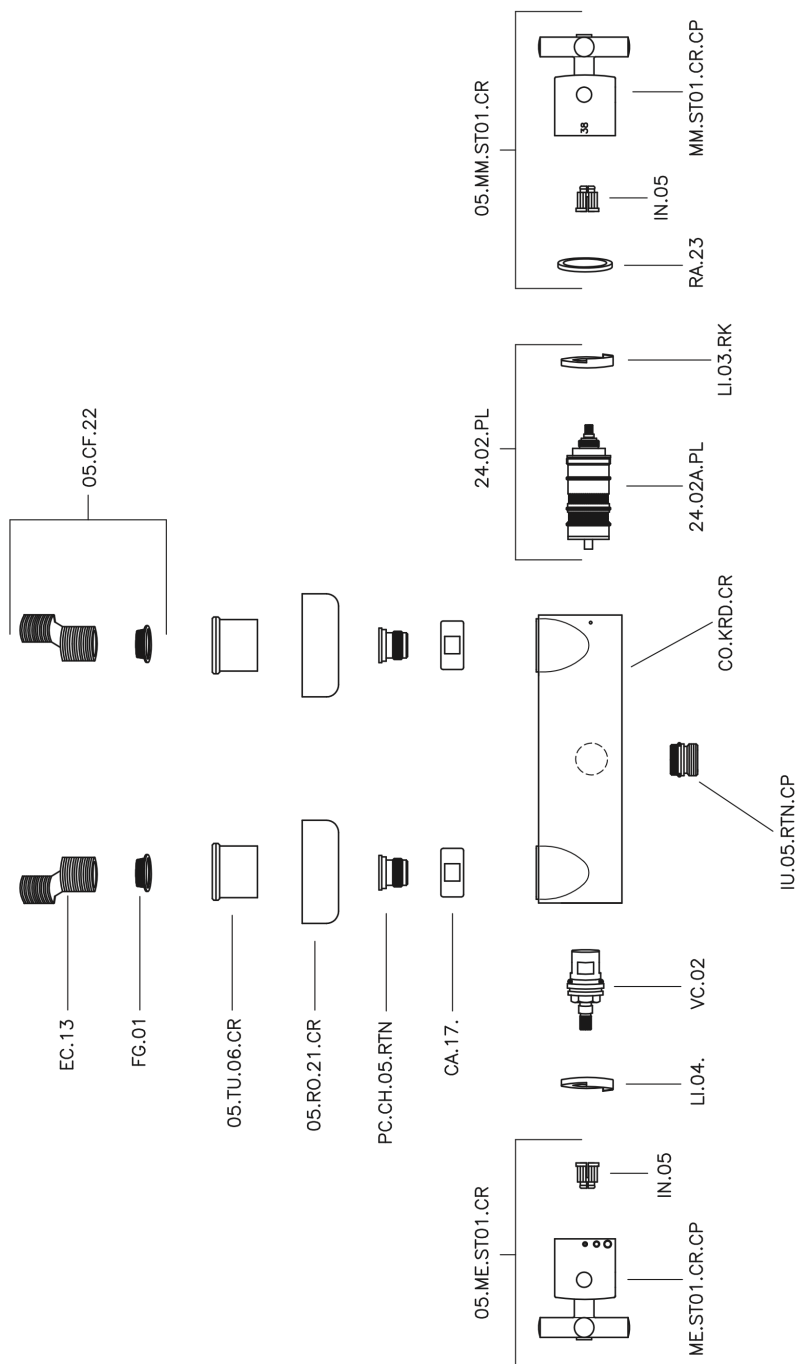

Ducha termostática SUITE_SUT01010

SUT01010

<https://es.huberitalia.com/ducha-termostatica-suite-sut01010>

2026-05-20