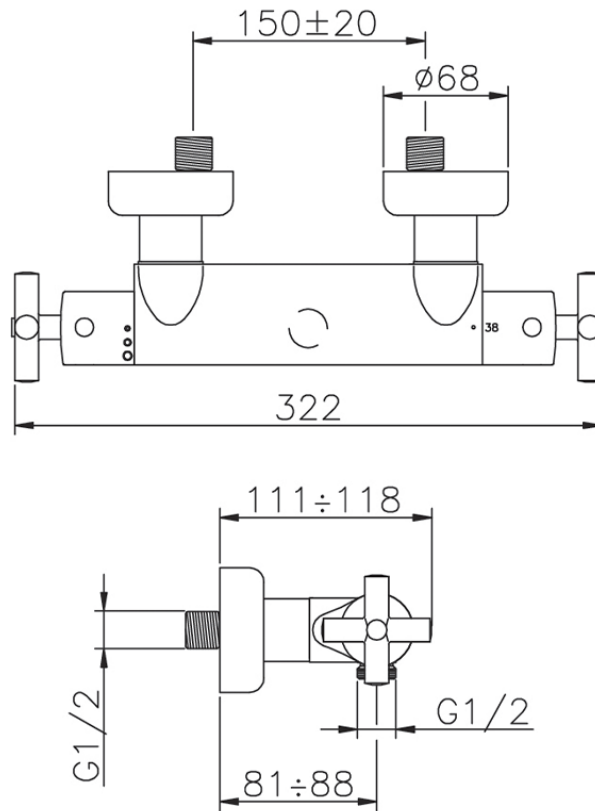

Ducha termostática SUITE_SUT01010

SUT01010

<https://es.huberitalia.com/ducha-termostatica-suite-sut01010>

2026-06-30