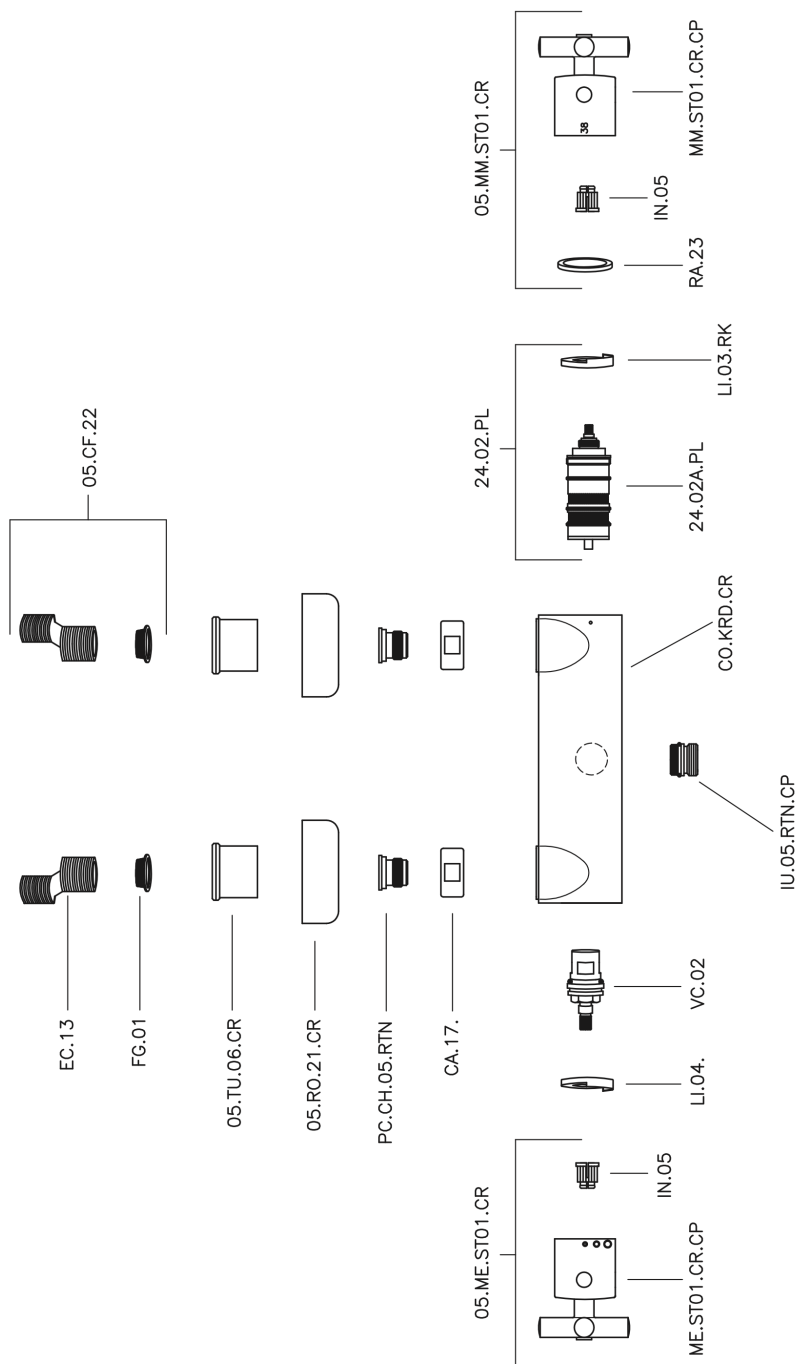

Ducha termostática SUITE_SUT01010

MODELO **SUT01010**

Ducha termostática, sin conjunto ducha, conexión para flexible 1/2" M

ACABADOS DISPONIBLES

-  **21** 21 Cromo
-  **40** 40 Negro Mate
-  **2F** 2F Níquel Cepillado
-  **2W** 2W Oro Cepillado

CARACTERÍSTICAS

Recambio Cartucho **24.04A.PP**

Cartucho Termostático Plus P 8X20

Termostático

El Termostático Huber es tu gestor personal del agua, ayudándote a manejar, controlar y ahorrar agua y energía.

Ducha termostática SUITE_SUT01010

SUT01010

<https://es.huberitalia.com/ducha-termostatica-suite-sut01010>

2026-06-10