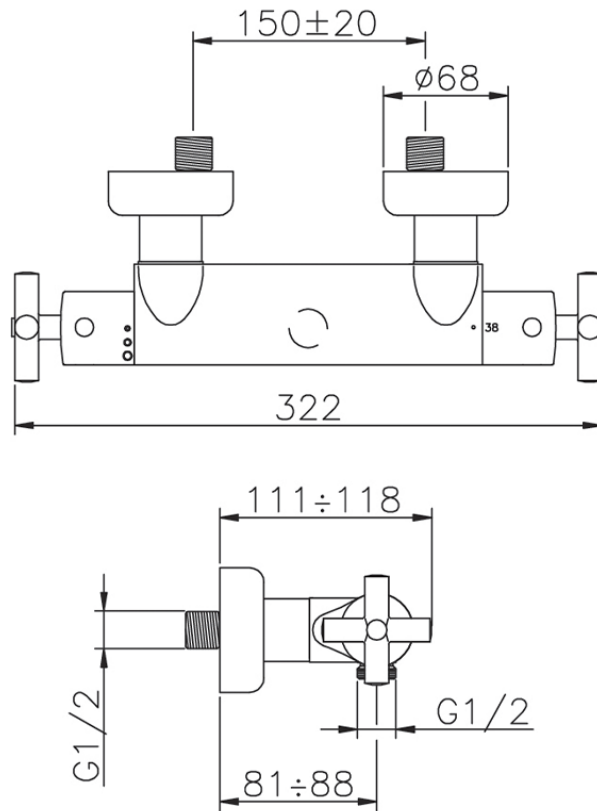

Ducha termostática SUITE_SUT01010

SUT01010

<https://es.huberitalia.com/ducha-termostatica-suite-sut01010>

2026-06-10