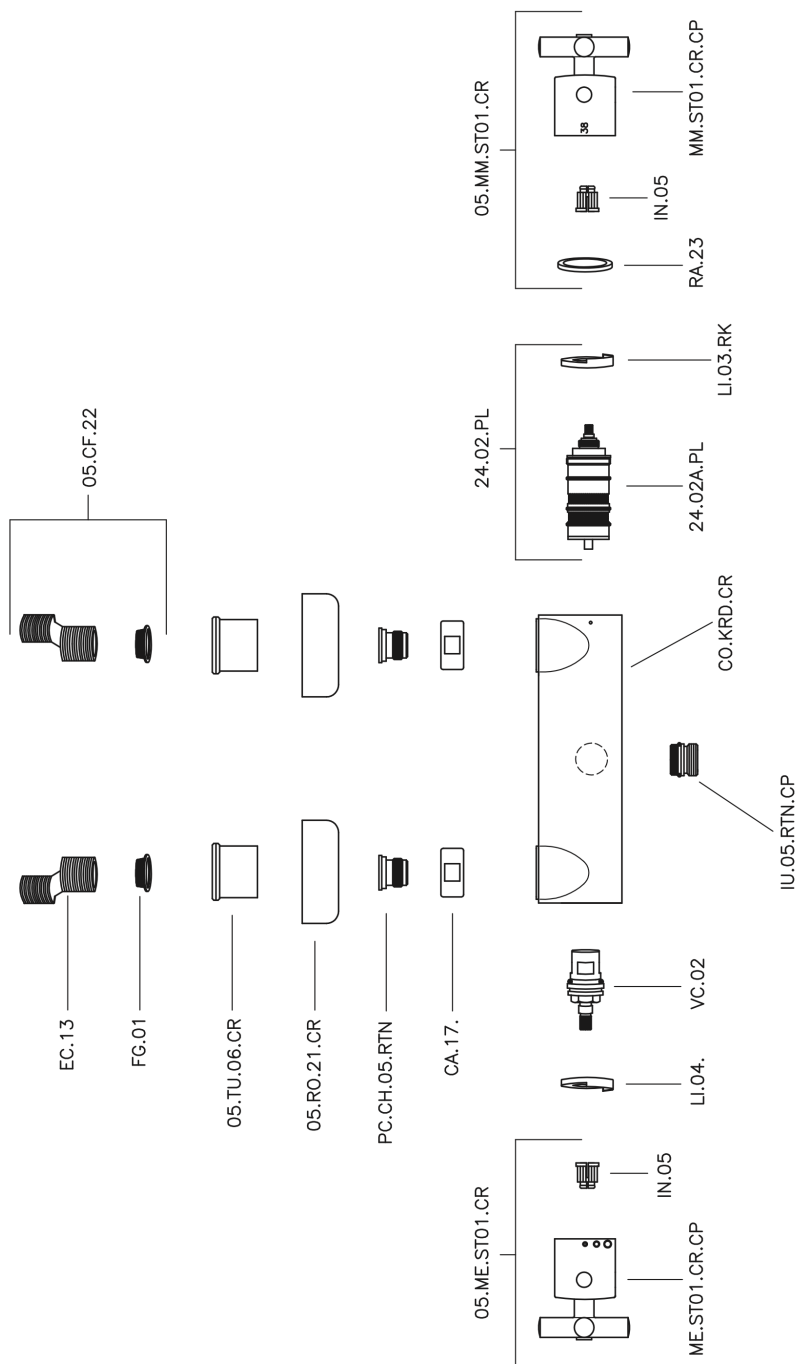

Ducha termostática SUITE_SUT01010

MODELO **SUT01010**

Ducha termostática, sin conjunto ducha, conexión para flexible 1/2" M

ACABADOS DISPONIBLES

-  **21** 21 Cromo
-  **40** 40 Negro Mate
-  **2F** 2F Níquel Cepillado
-  **2W** 2W Oro Cepillado

CARACTERÍSTICAS

Recambio Cartucho **24.04A.PP**

Cartucho Termostático Plus P 8X20

Termostático

El Termostático Huber es tu gestor personal del agua, ayudándote a manejar, controlar y ahorrar agua y energía.

Ducha termostática SUITE_SUT01010

SUT01010

<https://es.huberitalia.com/ducha-termostatica-suite-sut01010>

2026-04-30