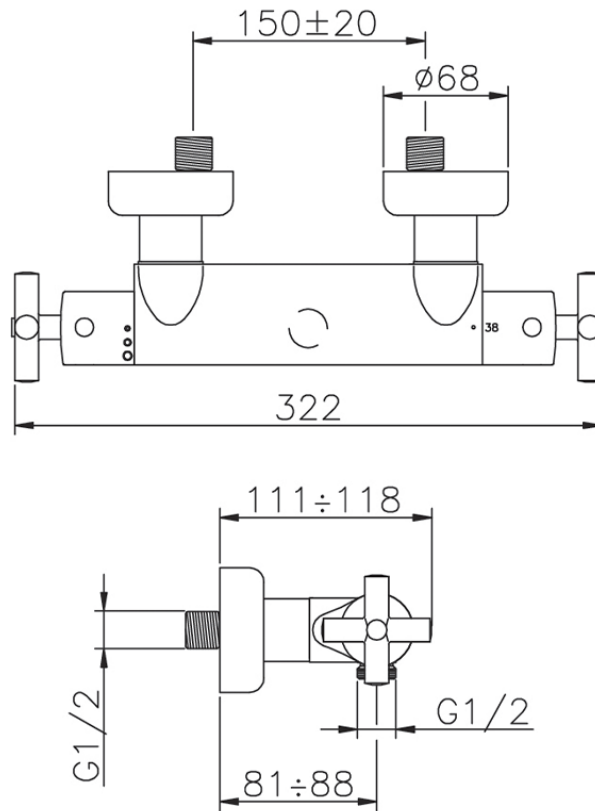

Ducha termostática SUITE_SUT01010

SUT01010

<https://es.huberitalia.com/ducha-termostatica-suite-sut01010>

2026-04-29