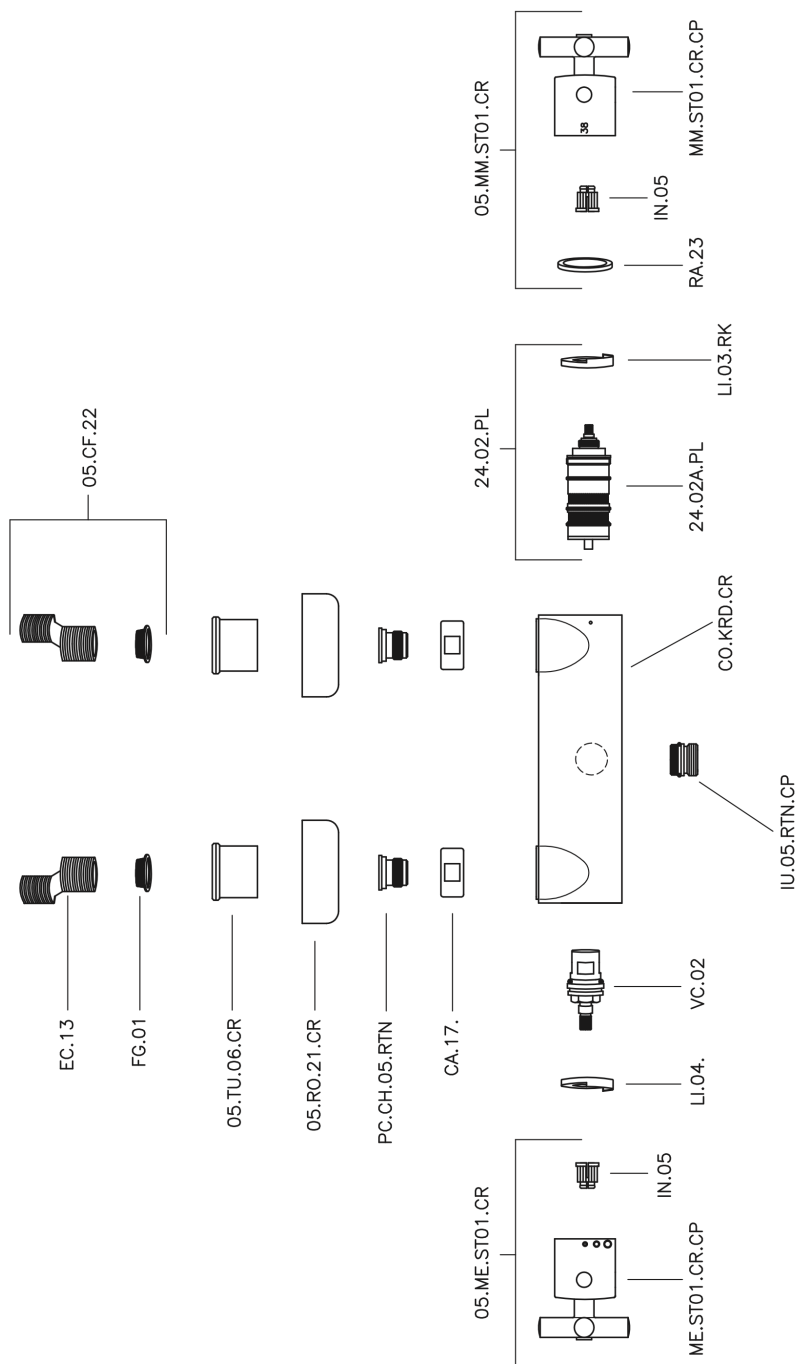

Ducha termostática SUITE_SUT01010

MODELO **SUT01010**

Ducha termostática, sin conjunto ducha, conexión para flexible 1/2" M

ACABADOS DISPONIBLES

-  **21** 21 Cromo
-  **40** 40 Negro Mate
-  **2F** 2F Níquel Cepillado
-  **2W** 2W Oro Cepillado

CARACTERÍSTICAS

Recambio Cartucho **24.04A.PP**

Cartucho Termostático Plus P 8X20

Termostático

El Termostático Huber es tu gestor personal del agua, ayudándote a manejar, controlar y ahorrar agua y energía.

Ducha termostática SUITE_SUT01010

SUT01010

<https://es.huberitalia.com/ducha-termostatica-suite-sut01010>

2026-04-29