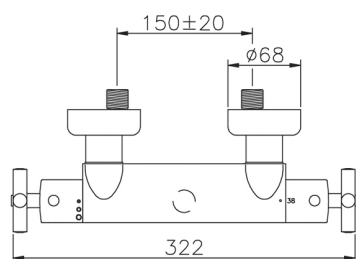

Ducha termostática SUITE_SUT01010

MODELO **SUT01010**

Ducha termostática, sin conjunto ducha, conexión para flexible 1/2" M

ACABADOS DISPONIBLES

-  **21** 21 Cromo
-  **40** 40 Negro Mate
-  **2F** 2F Níquel Cepillado
-  **2W** 2W Oro Cepillado

CARACTERÍSTICAS

Recambio Cartucho **24.04A.PP**

Cartucho Termostático Plus P 8X20

Termostático

El Termostático Huber es tu gestor personal del agua, ayudándote a manejar, controlar y ahorrar agua y energía.