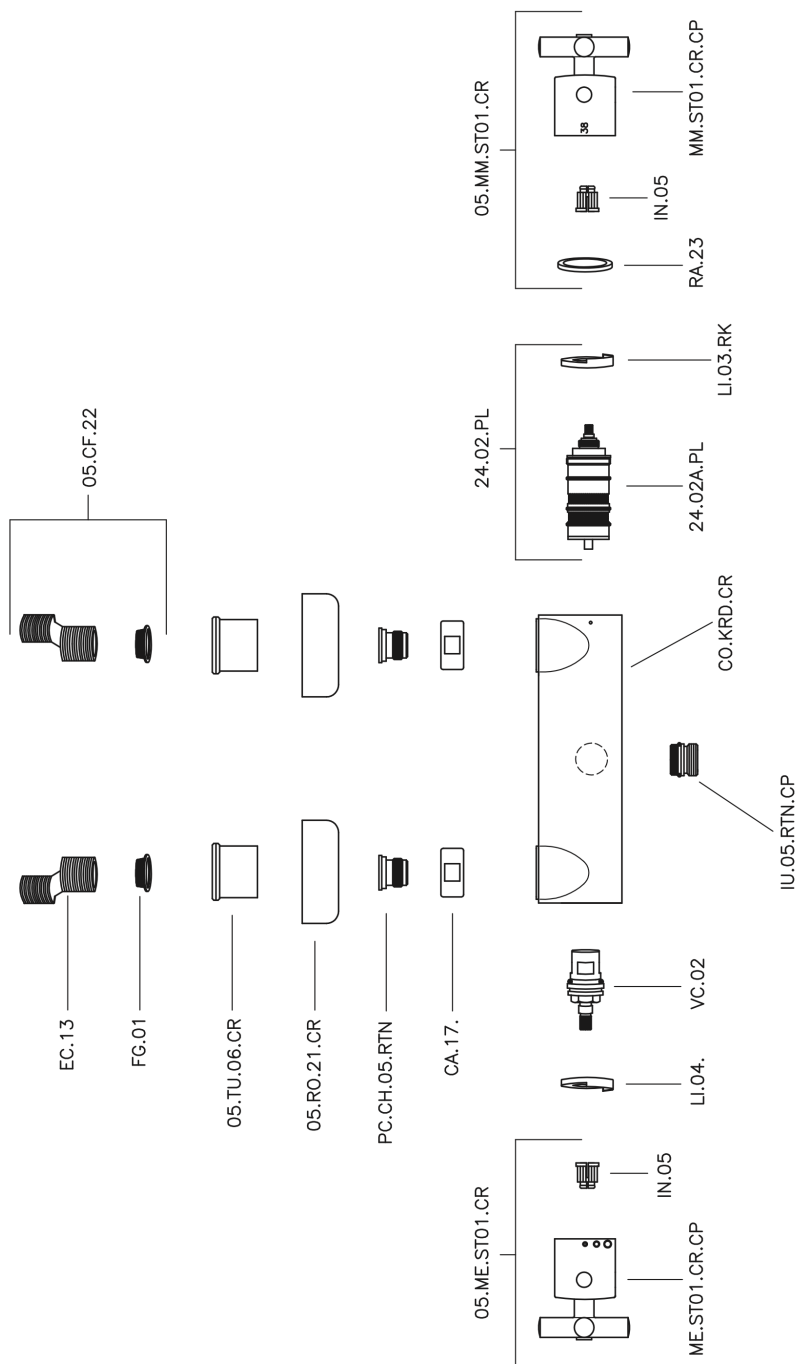

Ducha termostática SUITE_SUT01010

MODELO **SUT01010**

Ducha termostática, sin conjunto ducha, conexión para flexible 1/2" M

ACABADOS DISPONIBLES

-  **21** 21 Cromo
-  **40** 40 Negro Mate
-  **2F** 2F Níquel Cepillado
-  **2W** 2W Oro Cepillado

CARACTERÍSTICAS

Recambio Cartucho **24.04A.PP**

Cartucho Termostático Plus P 8X20

Termostático

El Termostático Huber es tu gestor personal del agua, ayudándote a manejar, controlar y ahorrar agua y energía.

Ducha termostática SUITE_SUT01010

SUT01010

<https://es.huberitalia.com/ducha-termostatica-suite-sut01010>

2026-05-20