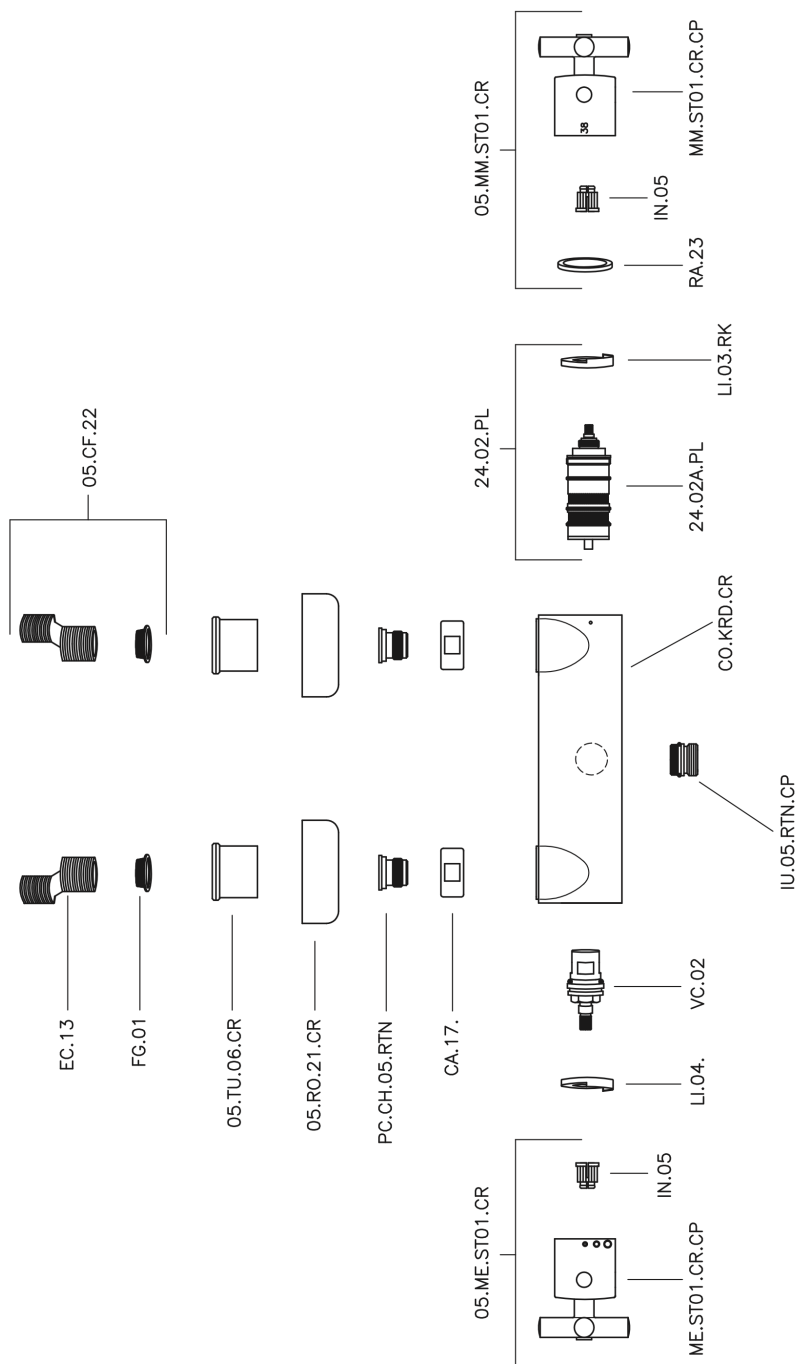

Ducha termostática SUITE_SUT01010

MODELO **SUT01010**

Ducha termostática, sin conjunto ducha, conexión para flexible 1/2" M

ACABADOS DISPONIBLES

-  **21** 21 Cromo
-  **40** 40 Negro Mate
-  **2F** 2F Níquel Cepillado
-  **2W** 2W Oro Cepillado

CARACTERÍSTICAS

Recambio Cartucho **24.04A.PP**

Cartucho Termostático Plus P 8X20

Termostático

El Termostático Huber es tu gestor personal del agua, ayudándote a manejar, controlar y ahorrar agua y energía.

Ducha termostática SUITE_SUT01010

SUT01010

<https://es.huberitalia.com/ducha-termostatica-suite-sut01010>

2026-06-13