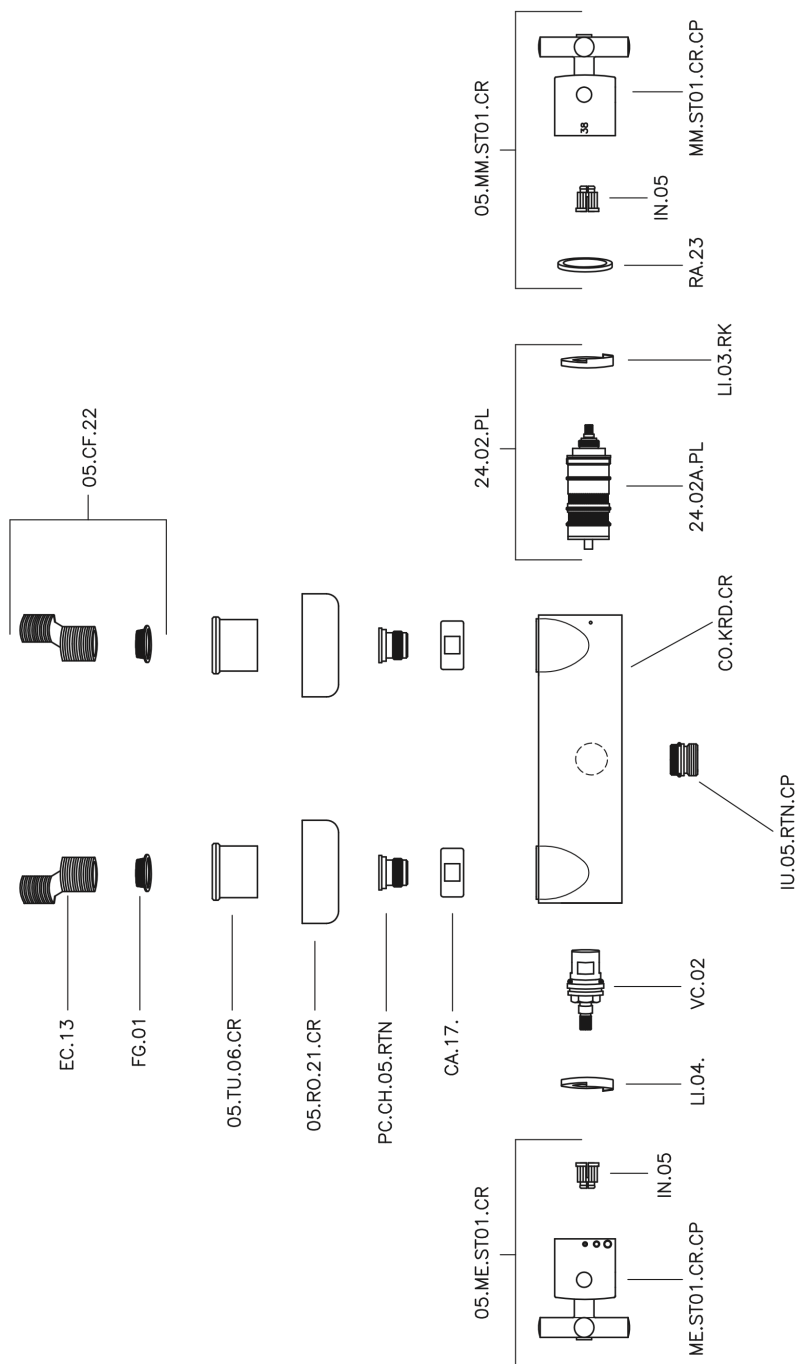

## Ducha termostática SUITE\_SUT01010

SUT01010

<https://es.huberitalia.com/ducha-termostatica-suite-sut01010>

2026-06-13